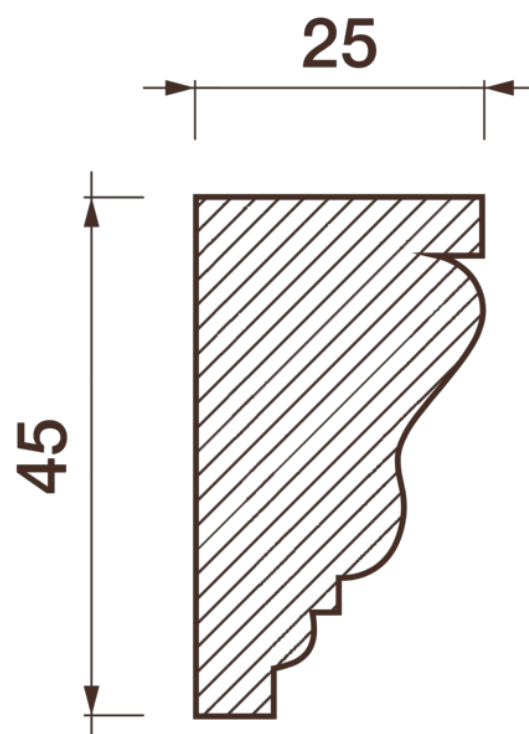

Карниз гладкотянутый КТ-121

Гладкий карниз подчеркнет уникальность и стиль проделанного ремонта. Отличный декор, деталь, элемент, скрывающий стыки стен и потолка.

ДИКАРТ

ЗАВОД ГИПСОВОЙ ЛЕПНИНЫ

8 (495) 150-21-95

8 (800) 707-52-95

info@dikart.ru

Высота - 45 мм
Ширина - 25 мм
Длина - 1 м.п.
Материал - гипс