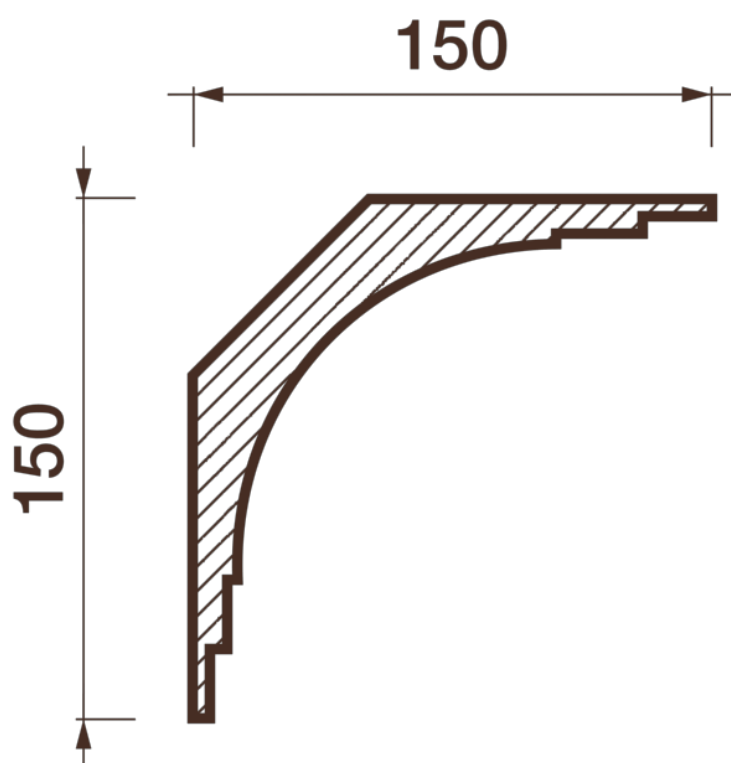

## Карниз гладкотянутый Кт-681

Гладкий карниз подчеркнет уникальность и стиль проделанного ремонта. Отличный декор, деталь, элемент, скрывающий стыки стен и потолка.

# ДИКАРТ

ЗАВОД ГИПСОВОЙ ЛЕПНИНЫ

8 (495) 150-21-95

8 (800) 707-52-95

info@dikart.ru

Высота - 150 мм  
Ширина - 150 мм  
Длина - 1 м.п.  
Материал - гипс