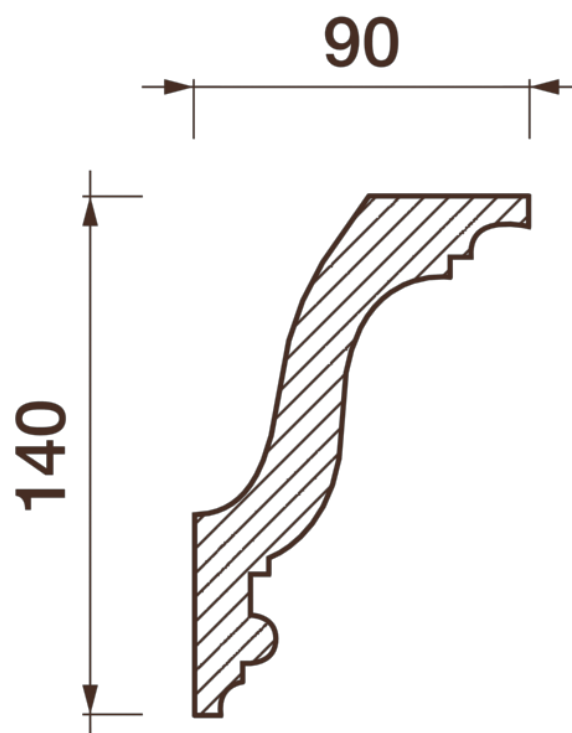

## Карниз гладкотянутый Кс-14

Световой карниз — элемент оформления для оригинального дизайна помещения. Помогут улучшить пространство, создать по-особенному оригинальное освещение в помещении.

# ДИКАРТ

ЗАВОД ГИПСОВОЙ ЛЕПНИНЫ

8 (495) 150-21-95

8 (800) 707-52-95

info@dikart.ru

Высота - 140 мм  
Ширина - 90 мм  
Длина - 1 м.п.  
Материал - гипс