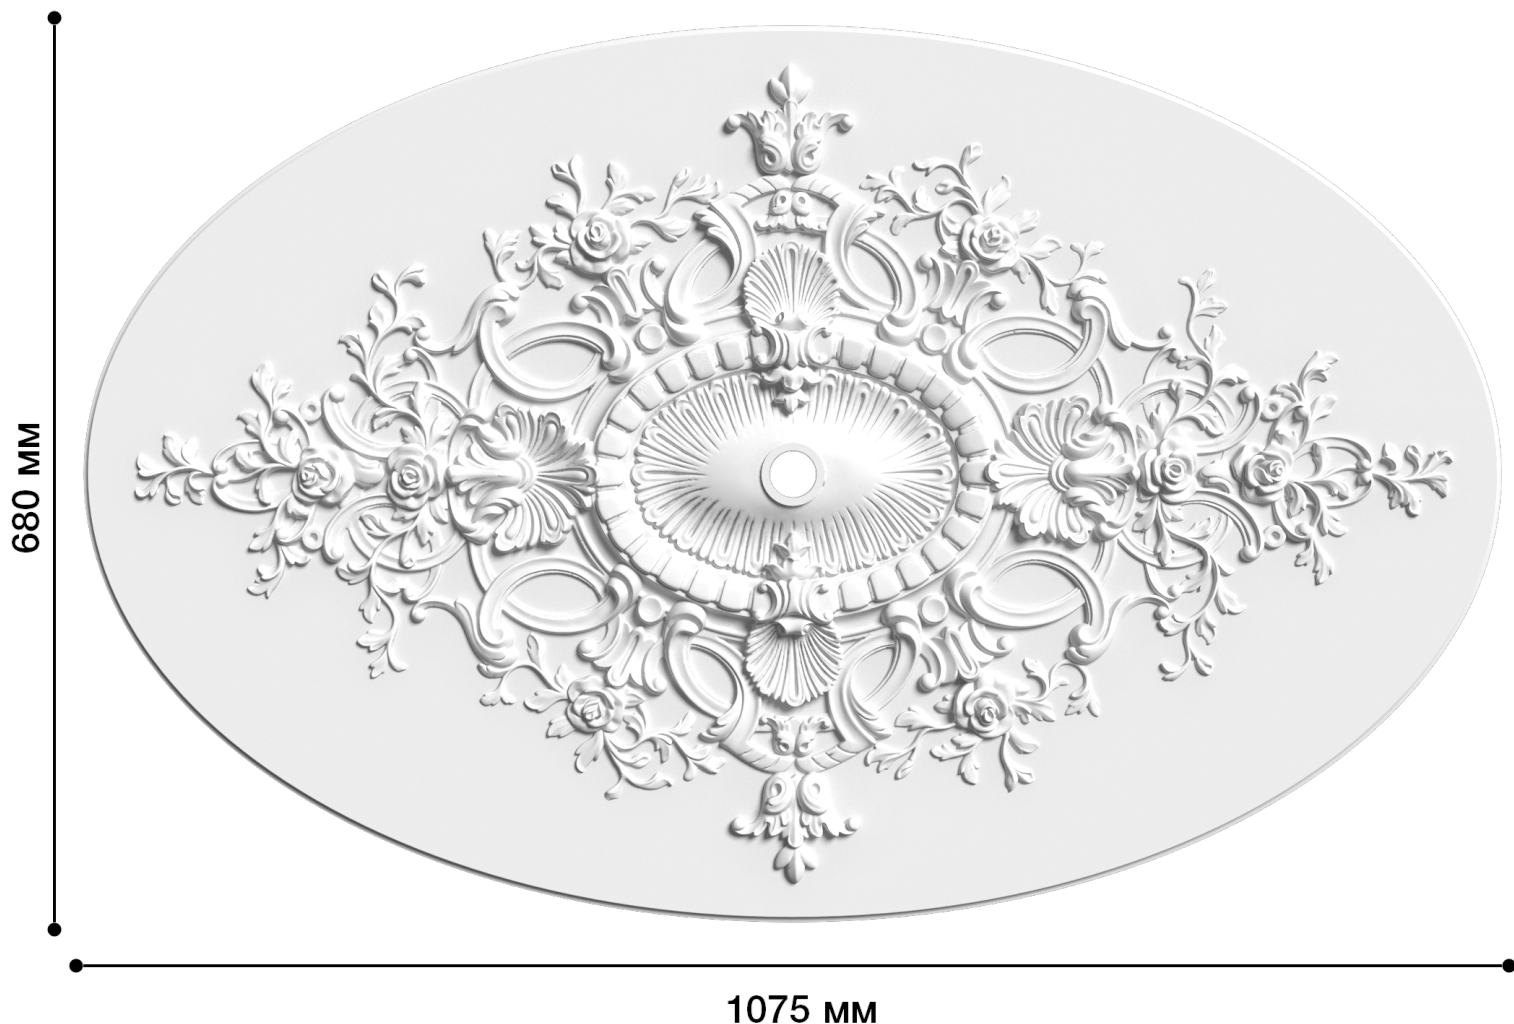

## Потолочная розетка Др-221

Розетка из гипса является центром потолочной композиции, оформляет пространство и прекрасно украшает любой интерьер.

# ДИКАРТ

ЗАВОД ГИПСОВОЙ ЛЕПНИНЫ

8 (495) 150-21-95

8 (800) 707-52-95

info@dikart.ru

Высота - 680 мм

Ширина - 1075 мм

Глубина - 40 мм

Отверстие - min Ø 34 мм

Материал - гипс