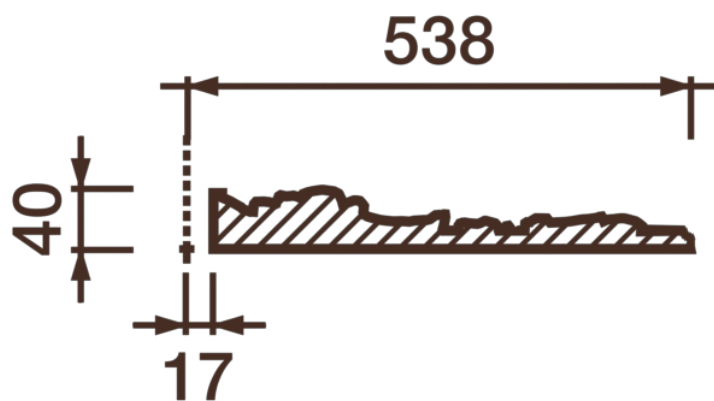

## Потолочная розетка Др-221

Розетка из гипса является центром потолочной композиции, оформляет пространство и прекрасно украшает любой интерьер.

# ДИКАРТ

ЗАВОД ГИПСОВОЙ ЛЕПНИНЫ

8 (495) 150-21-95

8 (800) 707-52-95

info@dikart.ru

Высота - 680 мм

Ширина - 1075 мм

Глубина - 40 мм

Отверстие - min Ø 34 мм

Материал - гипс