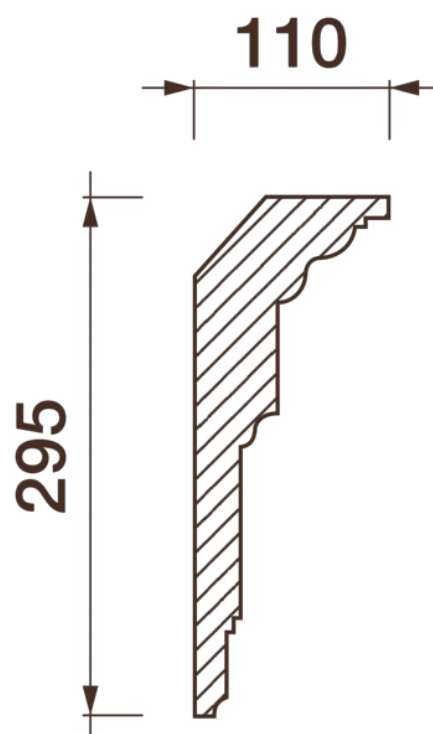

## Карниз гладкотянутый Кт-695

Гладкий карниз подчеркнет уникальность и стиль проделанного ремонта. Отличный декор, деталь, элемент, скрывающий стыки стен и потолка.

# ДИКАРТ

ЗАВОД ГИПСОВОЙ ЛЕПНИНЫ

8 (495) 150-21-95

8 (800) 707-52-95

info@dikart.ru

Высота - 295 мм  
Ширина - 110 мм  
Длина - 1 м.п.  
Материал - гипс