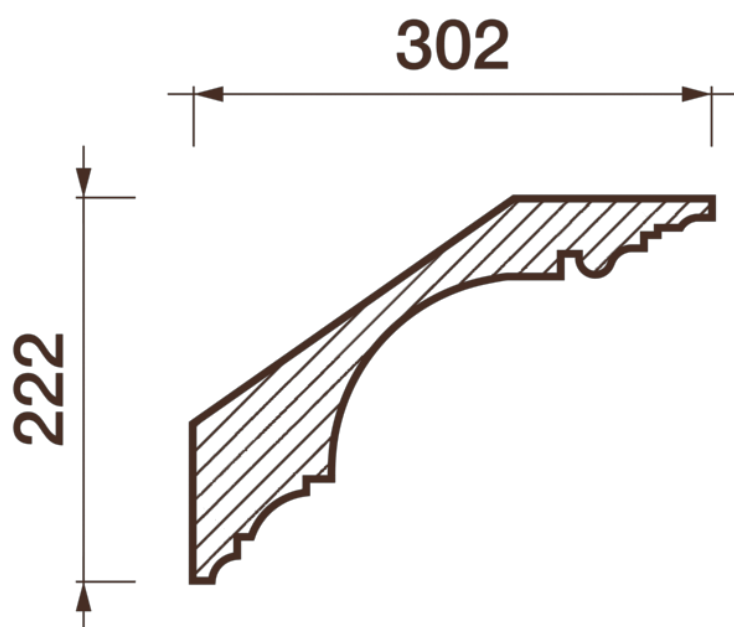

## Карниз гладкотянутый Кт-667

Гладкий карниз подчеркнет уникальность и стиль проделанного ремонта. Отличный декор, деталь, элемент, скрывающий стыки стен и потолка.

# ДИКАРТ

ЗАВОД ГИПСОВОЙ ЛЕПНИНЫ

8 (495) 150-21-95

8 (800) 707-52-95

info@dikart.ru

Высота - 222 мм  
Ширина - 302 мм  
Длина - 1 м.п.  
Материал - гипс