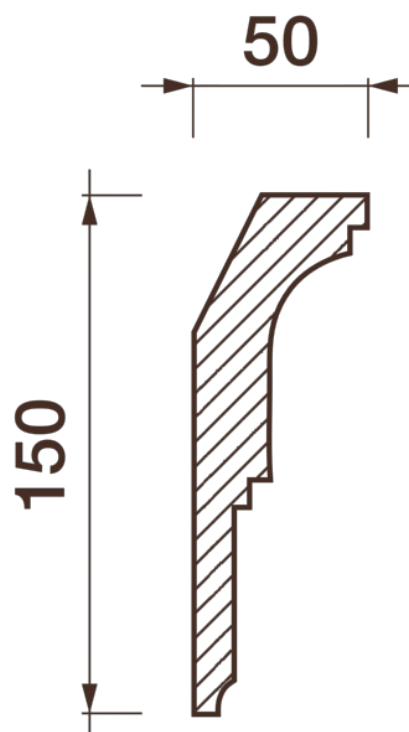

Карниз гладкотянутый Кт-330

Гладкий карниз подчеркнет уникальность и стиль проделанного ремонта. Отличный декор, деталь, элемент, скрывающий стыки стен и потолка.

ДИКАРТ

ЗАВОД ГИПСОВОЙ ЛЕПНИНЫ

8 (495) 150-21-95

8 (800) 707-52-95

info@dikart.ru

Высота - 150 мм
Ширина - 50 мм
Длина - 1 м.п.
Материал - гипс