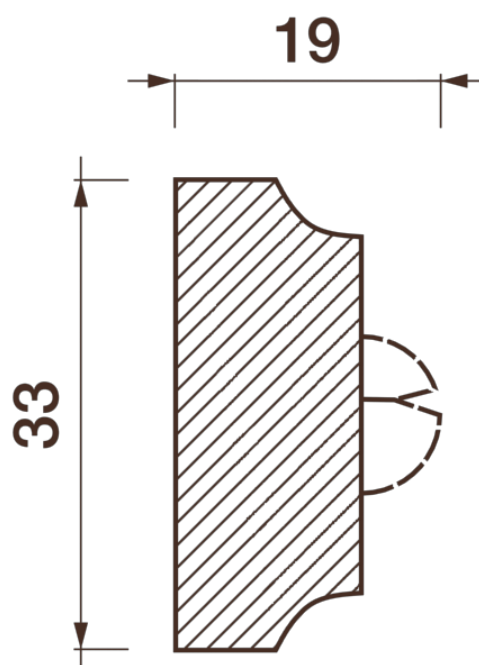

## Порезка Дп-81

Порезка — элемент оформления помещения, который оценит ценитель красоты. С помощью порезки можно провести разделение оттенков и фактур отделочных материалов. Еще можно применить как вставку в потолочный карниз.

# ДИКАРТ

ЗАВОД ГИПСОВОЙ ЛЕПНИНЫ

8 (495) 150-21-95

8 (800) 707-52-95

info@dikart.ru

Высота - 33 мм  
Ширина - 19 мм  
Длина - 1 м.п.  
Материал - гипс