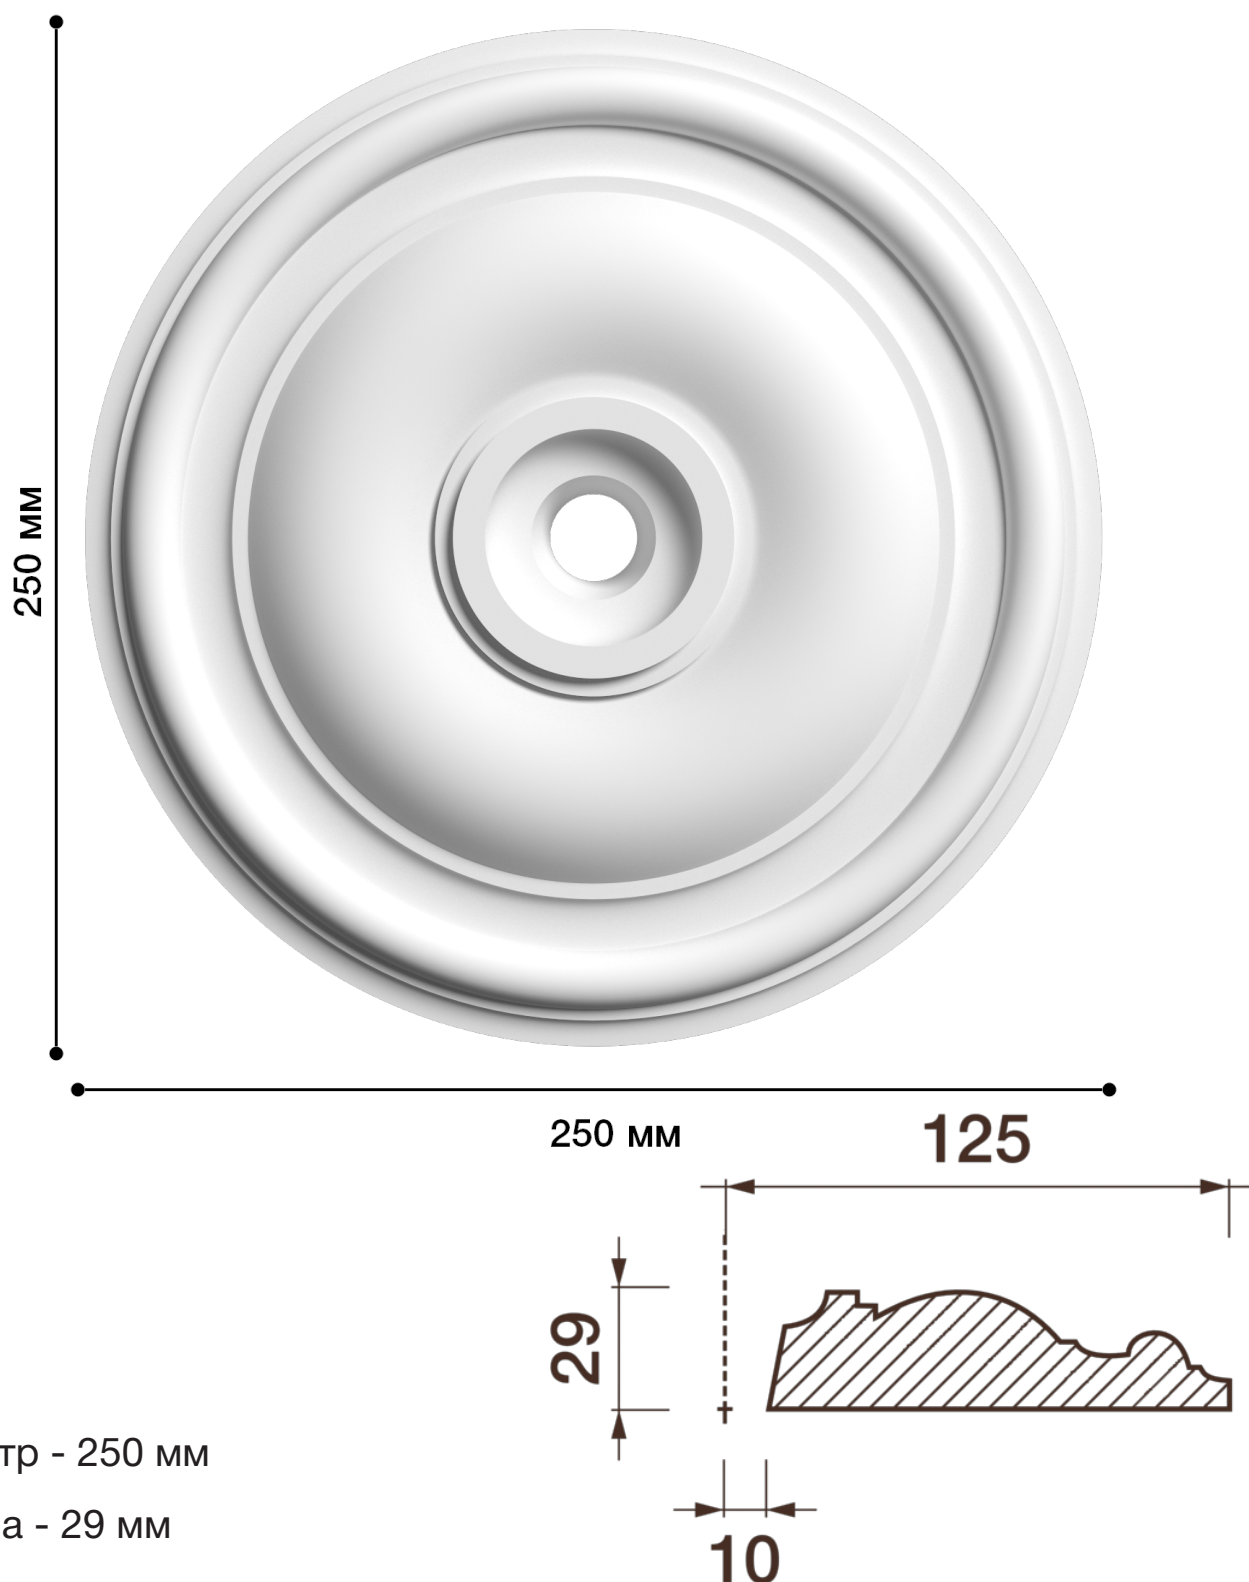

Потолочная розетка Др-87

Розетка из гипса является центром потолочной композиции, оформляет пространство и прекрасно украшает любой интерьер.

ДИКАРТ

ЗАВОД ГИПСОВОЙ ЛЕПНИНЫ

8 (495) 150-21-95

8 (800) 707-52-95

info@dikart.ru

Диаметр - 250 мм

Глубина - 29 мм

Отверстие - min Ø 21 мм

Материал - гипс