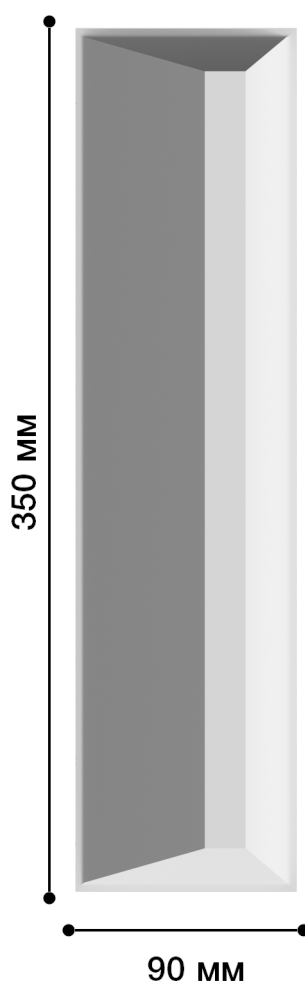

## Средник Дс-449

Средник – это небольшой элемент декора, который может быть со сложными завитками или объемными узорами. Такой элемент лепнины прекрасно подходит для помещений, декорированных в любом стиле, будь то ампир, модерн, классика или барокко.

# ДИКАРТ

ЗАВОД ГИПСОВОЙ ЛЕПНИНЫ

8 (495) 150-21-95

8 (800) 707-52-95

info@dikart.ru

Высота - 350 мм

Ширина - 90 мм

Глубина - 40 мм

Материал - гипс