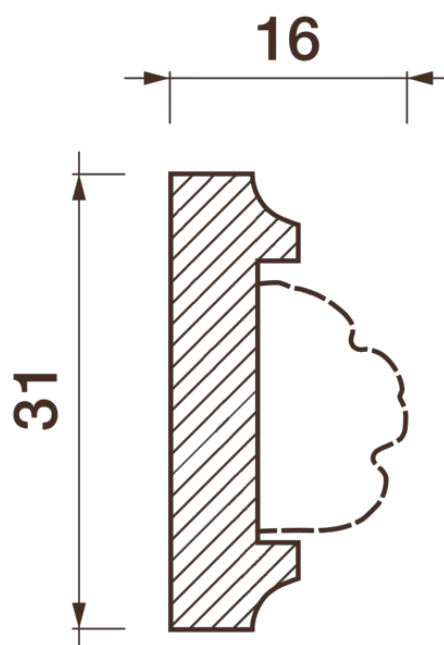

Фриз Дф-141

Гипсовый фриз - декоративный орнамент в виде горизонтальной полосы, прекрасно преобразует интерьер своим дополнением.

ДИКАРТ

ЗАВОД ГИПСОВОЙ ЛЕПНИНЫ

8 (495) 150-21-95

8 (800) 707-52-95

info@dikart.ru

Высота - 31 мм
Ширина - 16 мм
Длина - 1 м.п.
Материал - гипс