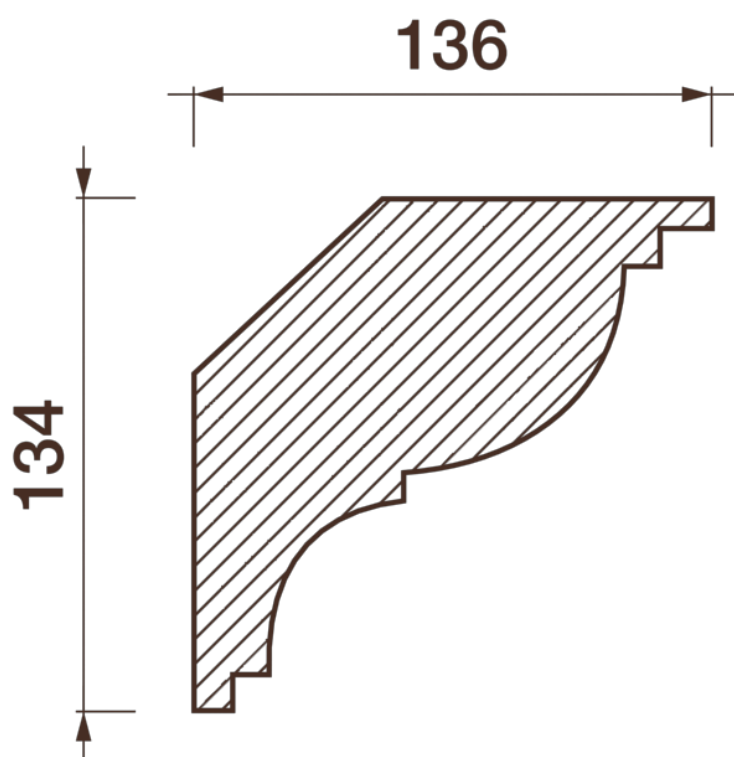

Карниз гладкотянутый Кт-357

Гладкий карниз подчеркнет уникальность и стиль проделанного ремонта. Отличный декор, деталь, элемент, скрывающий стыки стен и потолка.

ДИКАРТ

ЗАВОД ГИПСОВОЙ ЛЕПНИНЫ

8 (495) 150-21-95

8 (800) 707-52-95

info@dikart.ru

Высота - 134 мм
Ширина - 136 мм
Длина - 1 м.п.
Материал - гипс