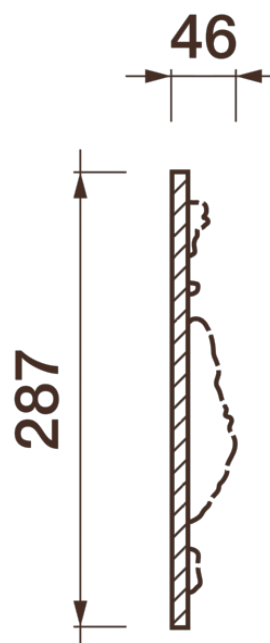

Фриз Дф-77

Гипсовый фриз - декоративный орнамент в виде горизонтальной полосы, прекрасно преобразует интерьер своим дополнением.

ДИКАРТ

ЗАВОД ГИПСОВОЙ ЛЕПНИНЫ

8 (495) 150-21-95

8 (800) 707-52-95

info@dikart.ru

Высота - 287 мм
Ширина - 46 мм
Длина - 1 м.п.
Материал - гипс