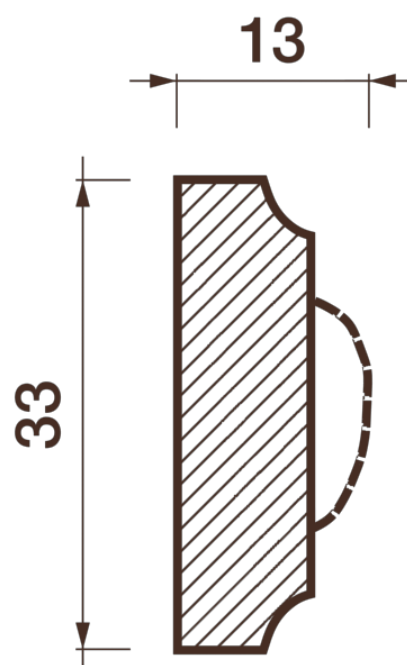

Порезка Дп-46

Порезка — элемент оформления помещения, который оценит ценитель красоты. С помощью порезки можно провести разделение оттенков и фактур отделочных материалов. Еще можно применить как вставку в потолочный карниз.

ДИКАРТ

ЗАВОД ГИПСОВОЙ ЛЕПНИНЫ

8 (495) 150-21-95

8 (800) 707-52-95

info@dikart.ru

Высота - 33 мм
Ширина - 13 мм
Длина - 1 м.п.
Материал - гипс