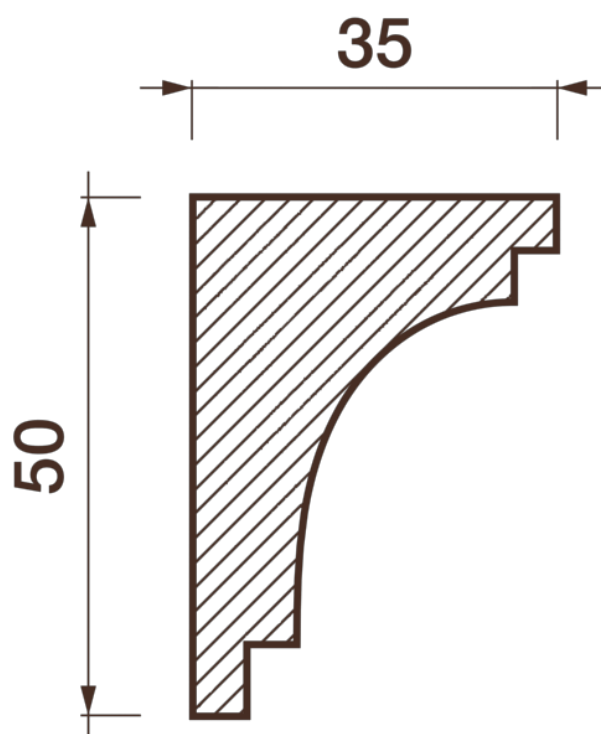

## Карниз гладкотянутый Кт-17

Гладкий карниз подчеркнет уникальность и стиль проделанного ремонта. Отличный декор, деталь, элемент, скрывающий стыки стен и потолка.

# ДИКАРТ

ЗАВОД ГИПСОВОЙ ЛЕПНИНЫ

8 (495) 150-21-95

8 (800) 707-52-95

info@dikart.ru

Высота - 50 мм  
Ширина - 35 мм  
Длина - 1 м.п.  
Материал - гипс