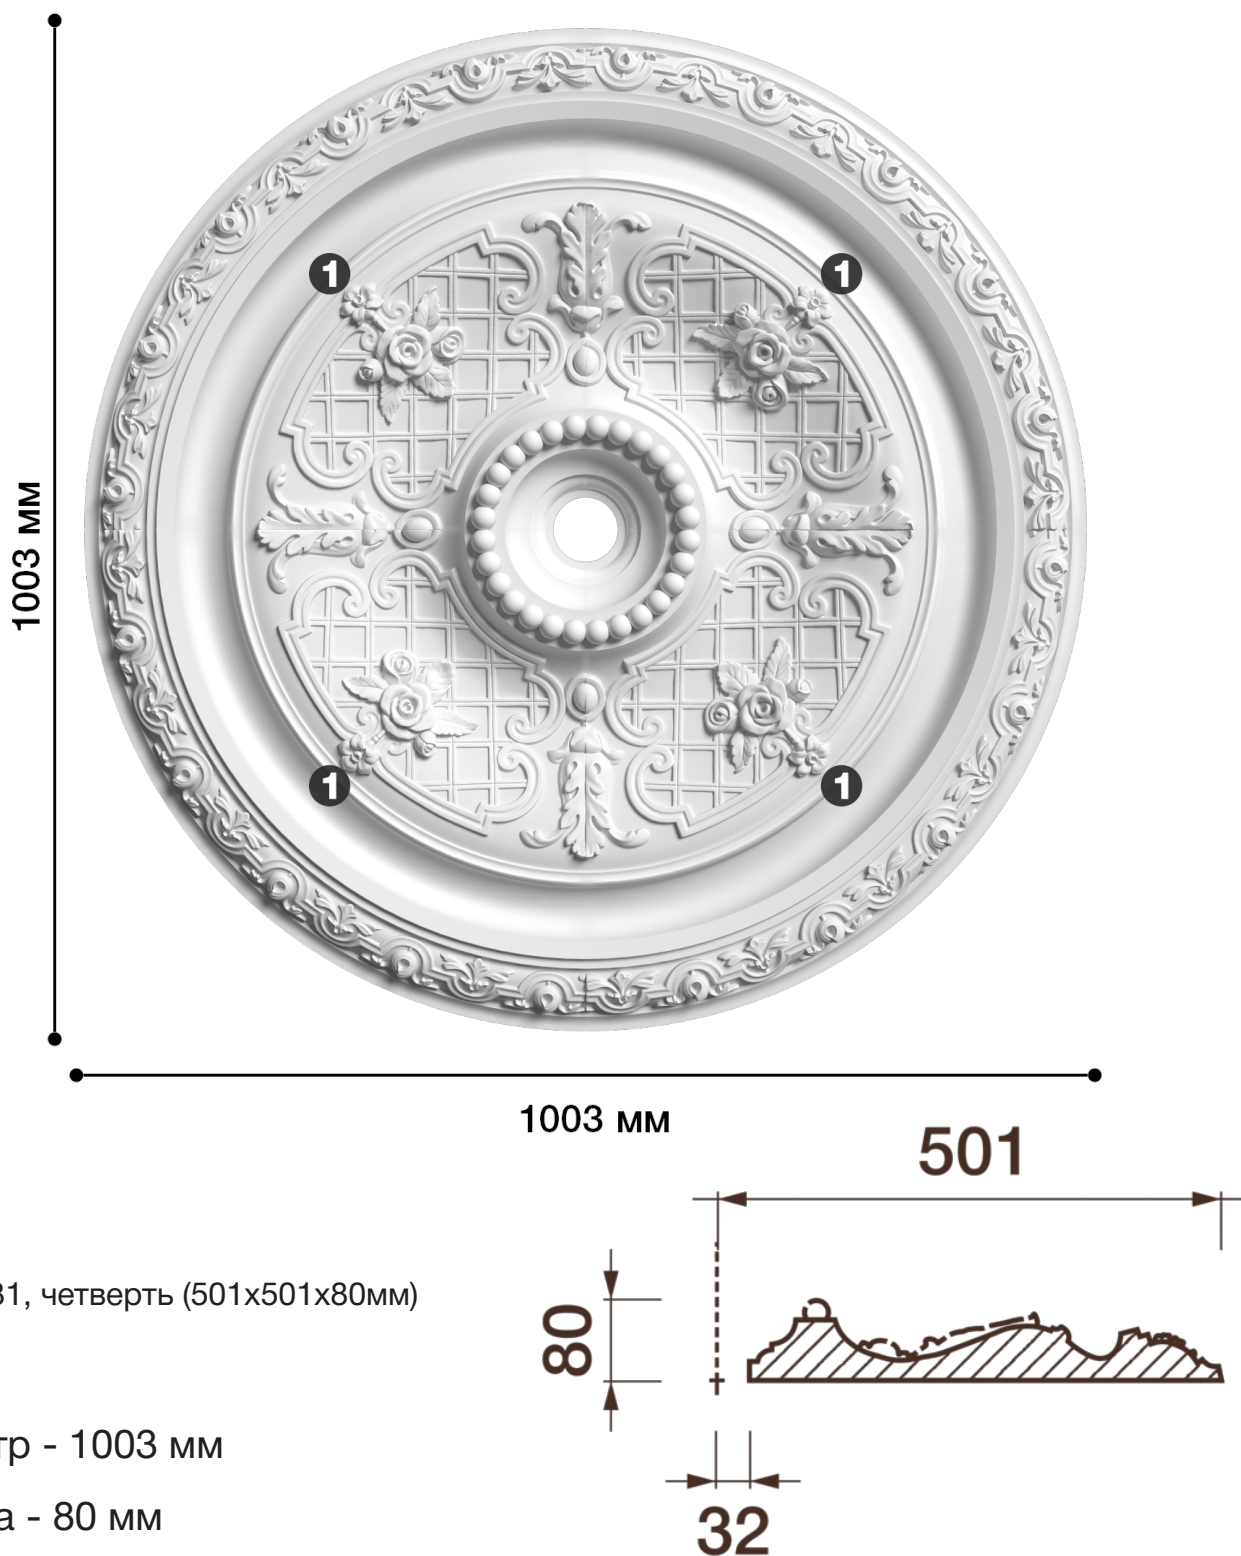

Потолочная розетка Др-131

Розетка из гипса является центром потолочной композиции, оформляет пространство и прекрасно украшает любой интерьер.

ДИКАРТ

ЗАВОД ГИПСОВОЙ ЛЕПНИНЫ

8 (495) 150-21-95

8 (800) 707-52-95

info@dikart.ru

❶ Др-131, четверть (501x501x80мм)

Диаметр - 1003 мм

Глубина - 80 мм

Отверстие - min Ø 64 мм

Материал - гипс