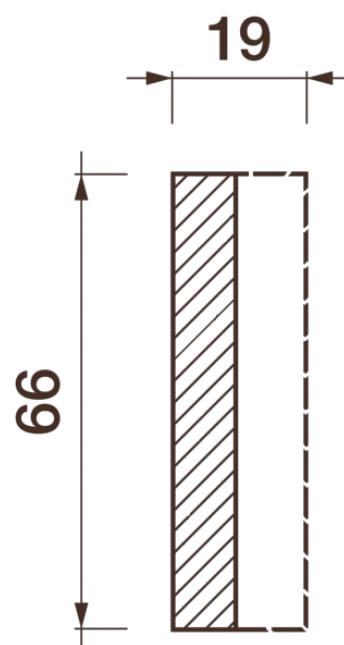

Фриз Дф-187

Гипсовый фриз - декоративный орнамент в виде горизонтальной полосы, прекрасно преобразует интерьер своим дополнением.

ДИКАРТ

ЗАВОД ГИПСОВОЙ ЛЕПНИНЫ

8 (495) 150-21-95

8 (800) 707-52-95

info@dikart.ru

Высота - 66 мм
Ширина - 19 мм
Длина - 1 м.п.
Материал - гипс