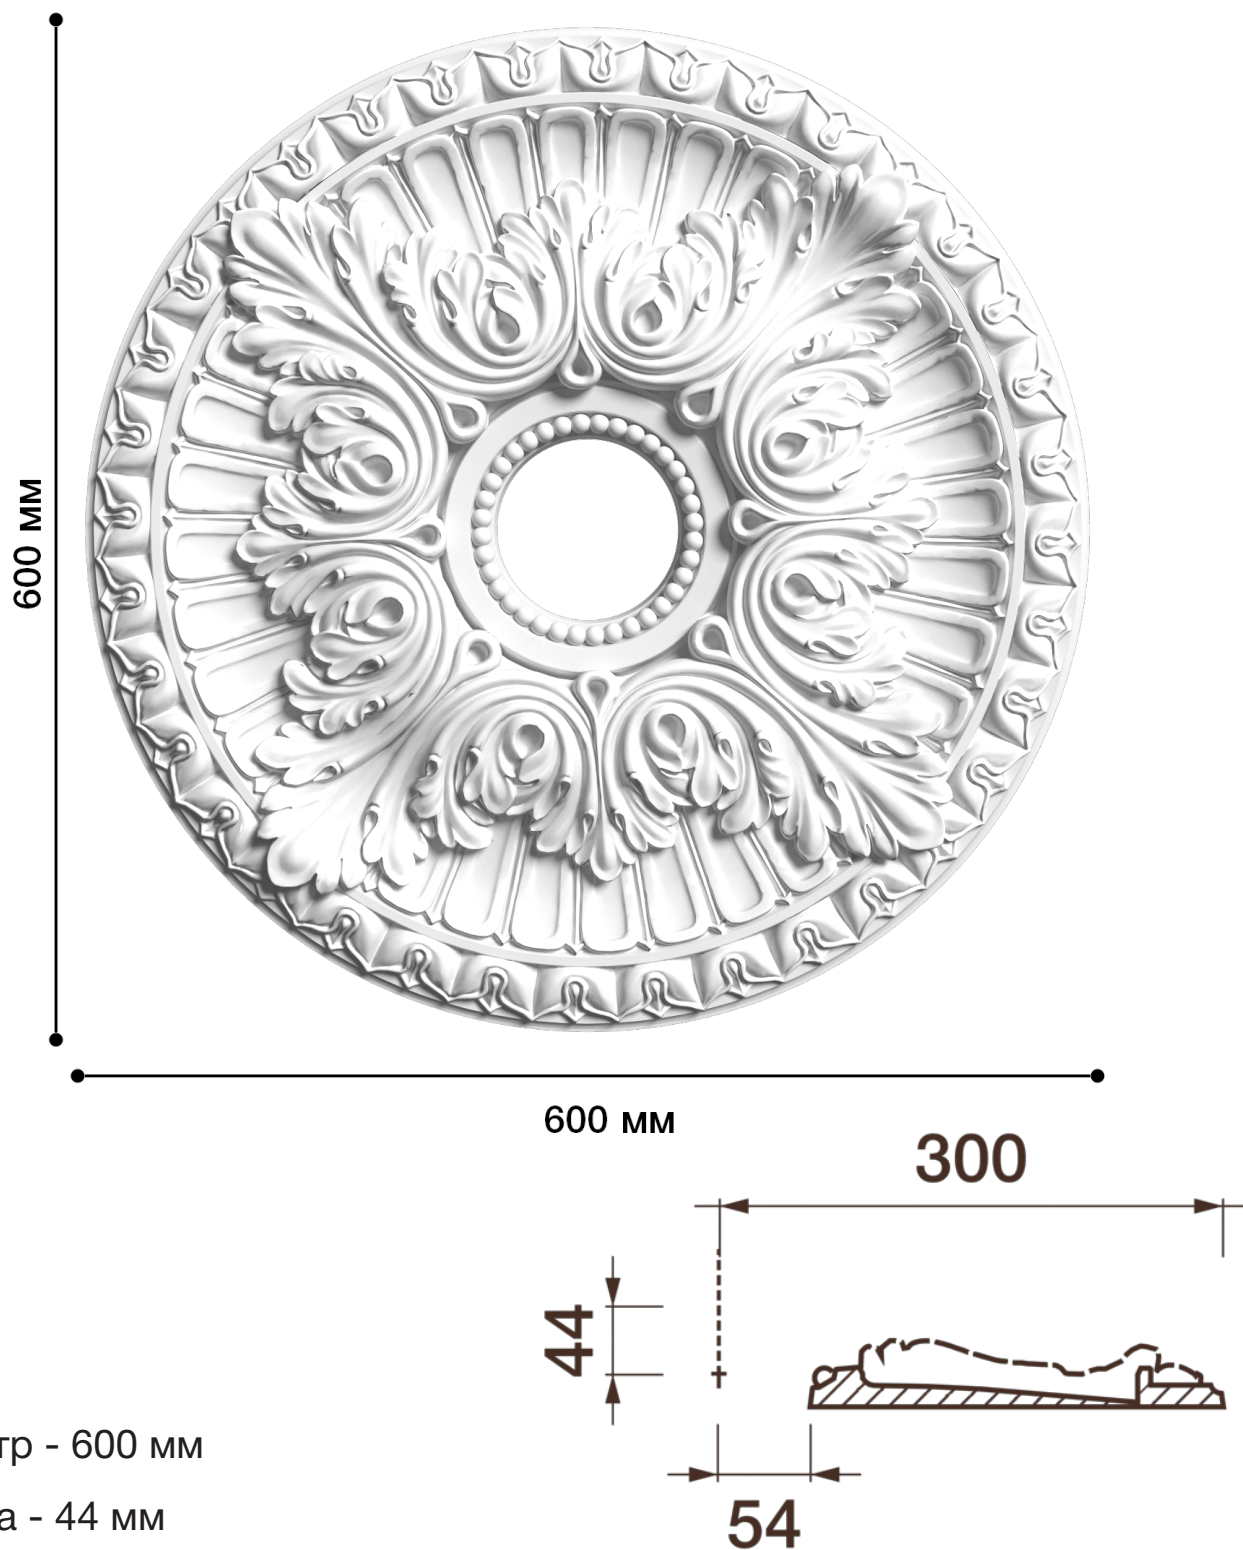

Потолочная розетка Др-219

Розетка из гипса является центром потолочной композиции, оформляет пространство и прекрасно украшает любой интерьер.

ДИКАРТ

ЗАВОД ГИПСОВОЙ ЛЕПНИНЫ

8 (495) 150-21-95

8 (800) 707-52-95

info@dikart.ru

Диаметр - 600 мм

Глубина - 44 мм

Отверстие - min Ø 108 мм

Материал - гипс