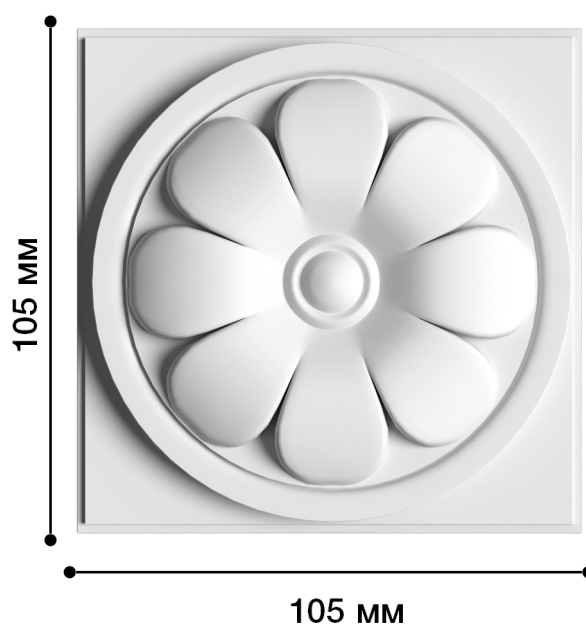

## Средник Дс-161

Средник — отличная деталь для декора со сложным лепным декором: завитками, объемными элементами.

# ДИКАРТ

ЗАВОД ГИПСОВОЙ ЛЕПНИНЫ

8 (495) 150-21-95

8 (800) 707-52-95

info@dikart.ru

Высота - 105 мм  
Ширина - 105 мм  
Глубина - 42 мм  
Материал - гипс