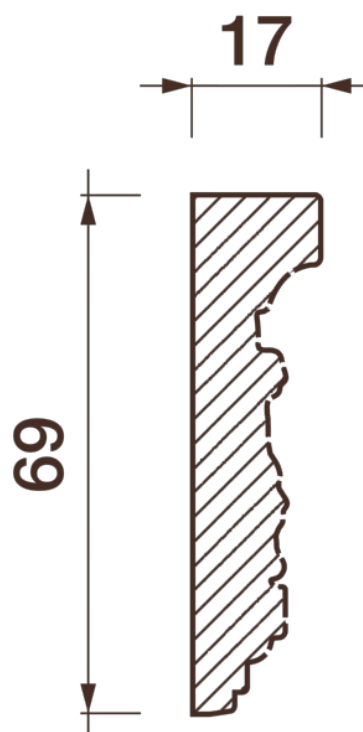

Карниз с рисунком Дк-22

Карниз с орнаментом (рисунком) — идеальные элементы для декорирования помещений в местах стыка вертикальной и горизонтальной поверхности. Придают изящество всему помещению.

ДИКАРТ

ЗАВОД ГИПСОВОЙ ЛЕПНИНЫ

8 (495) 150-21-95

8 (800) 707-52-95

info@dikart.ru

Высота - 69 мм
Глубина - 17 мм
Длина - 1 м.п.
Материал - гипс