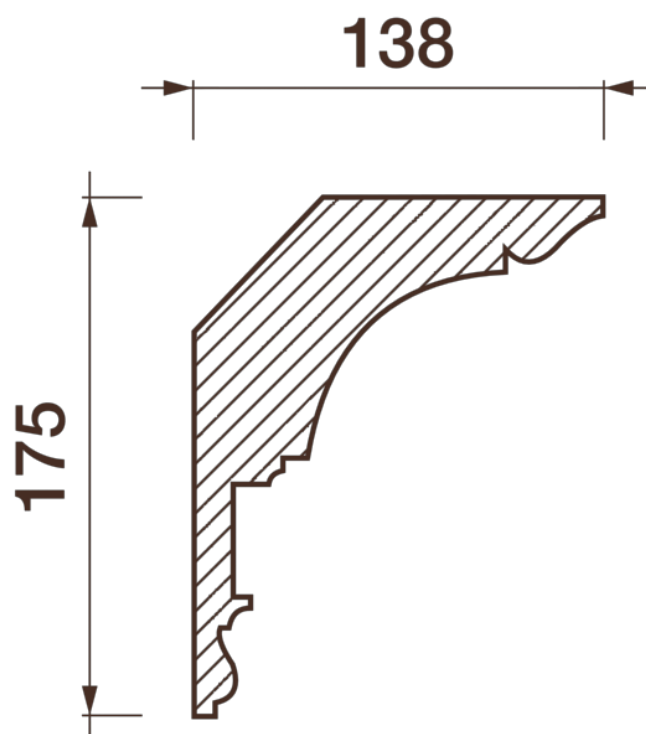

Карниз гладкотянутый КТ-372

Гладкий карниз подчеркнет уникальность и стиль проделанного ремонта. Отличный декор, деталь, элемент, скрывающий стыки стен и потолка.

ДИКАРТ

ЗАВОД ГИПСОВОЙ ЛЕПНИНЫ

8 (495) 150-21-95

8 (800) 707-52-95

info@dikart.ru

Высота - 175 мм
Ширина - 138 мм
Длина - 1 м.п.
Материал - гипс