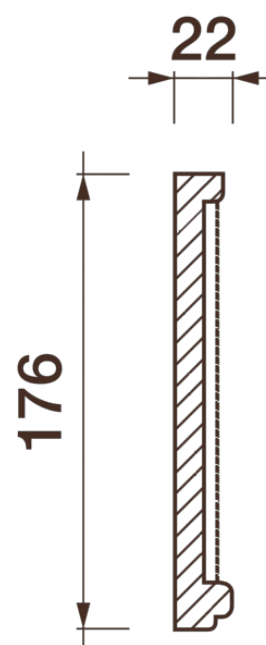

Фриз Дф-173

Гипсовый фриз - декоративный орнамент в виде горизонтальной полосы, прекрасно преобразует интерьер своим дополнением.

ДИКАРТ

ЗАВОД ГИПСОВОЙ ЛЕПНИНЫ

8 (495) 150-21-95

8 (800) 707-52-95

info@dikart.ru

Высота - 176 мм

Ширина - 22 мм

Длина - 1 м.п.

Материал - гипс