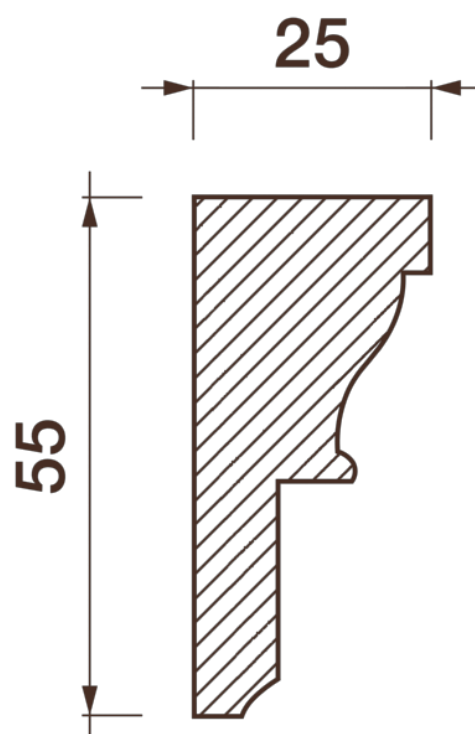

## Карниз гладкотянутый Кт-618

Гладкий карниз подчеркнет уникальность и стиль проделанного ремонта. Отличный декор, деталь, элемент, скрывающий стыки стен и потолка.

# ДИКАРТ

ЗАВОД ГИПСОВОЙ ЛЕПНИНЫ

8 (495) 150-21-95

8 (800) 707-52-95

info@dikart.ru

Высота - 55 мм  
Ширина - 25 мм  
Длина - 1 м.п.  
Материал - гипс