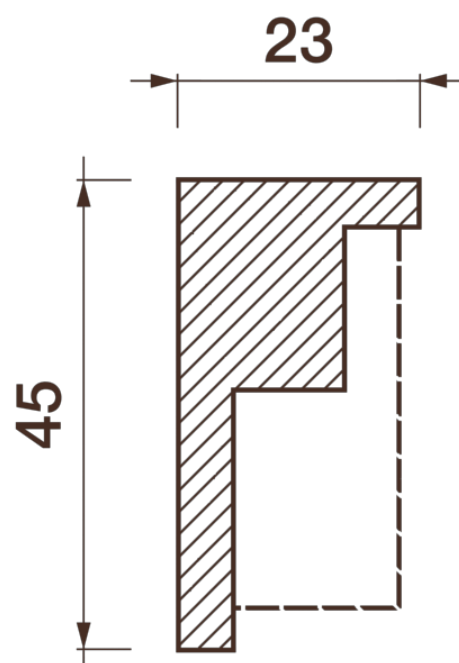

Порезка Дп-47

Порезка — элемент оформления помещения, который оценит ценитель красоты. С помощью порезки можно провести разделение оттенков и фактур отделочных материалов. Еще можно применить как вставку в потолочный карниз.

ДИКАРТ

ЗАВОД ГИПСОВОЙ ЛЕПНИНЫ

8 (495) 150-21-95

8 (800) 707-52-95

info@dikart.ru

Высота - 45 мм
Ширина - 23 мм
Длина - 1 м.п.
Материал - гипс