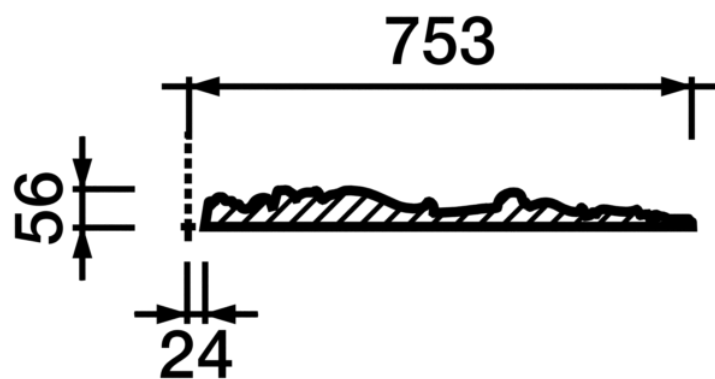

Потолочная розетка Др-228

Розетка из гипса является центром потолочной композиции, оформляет пространство и прекрасно украшает любой интерьер.

ДИКАРТ

ЗАВОД ГИПСОВОЙ ЛЕПНИНЫ

8 (495) 150-21-95

8 (800) 707-52-95

info@dikart.ru

❶ Др-228, четверть (753x753x56мм)

Диаметр - 1506 мм

Глубина - 56 мм

Отверстие - min Ø 49 мм

Материал - гипс