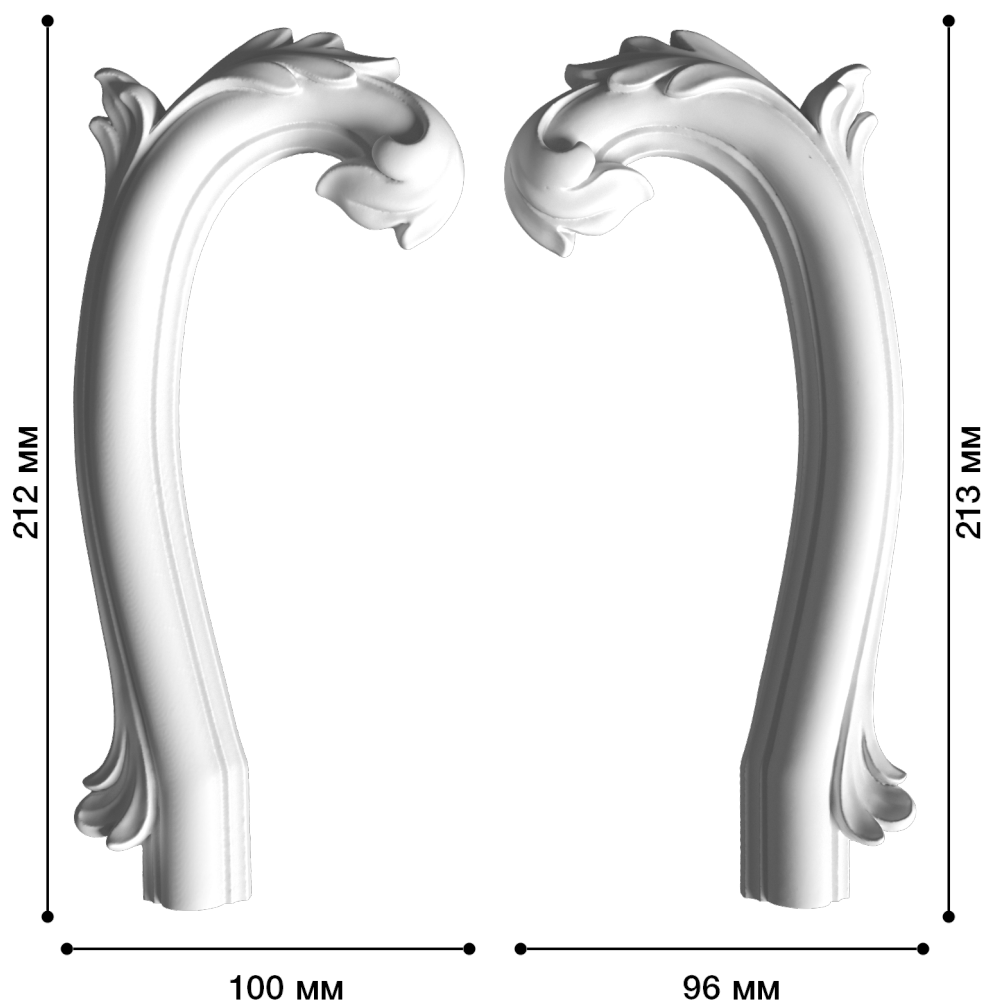

## Средник Дс-323

Средник — отличная деталь для декора со сложным лепным декором: завитками, объемными элементами.

# ДИКАРТ

ЗАВОД ГИПСОВОЙ ЛЕПНИНЫ

8 (495) 150-21-95

8 (800) 707-52-95

info@dikart.ru

Высота - 213 мм

Ширина - 100 мм

Глубина - 20 мм

Материал - гипс