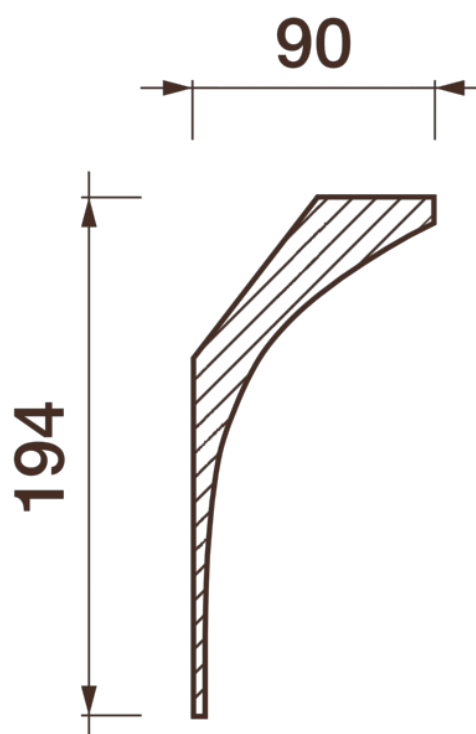

Карниз гладкотянутый Кт-649

Гладкий карниз подчеркнет уникальность и стиль проделанного ремонта. Отличный декор, деталь, элемент, скрывающий стыки стен и потолка.

ДИКАРТ

ЗАВОД ГИПСОВОЙ ЛЕПНИНЫ

8 (495) 150-21-95

8 (800) 707-52-95

info@dikart.ru

Высота - 194 мм
Ширина - 90 мм
Длина - 1 м.п.
Материал - гипс