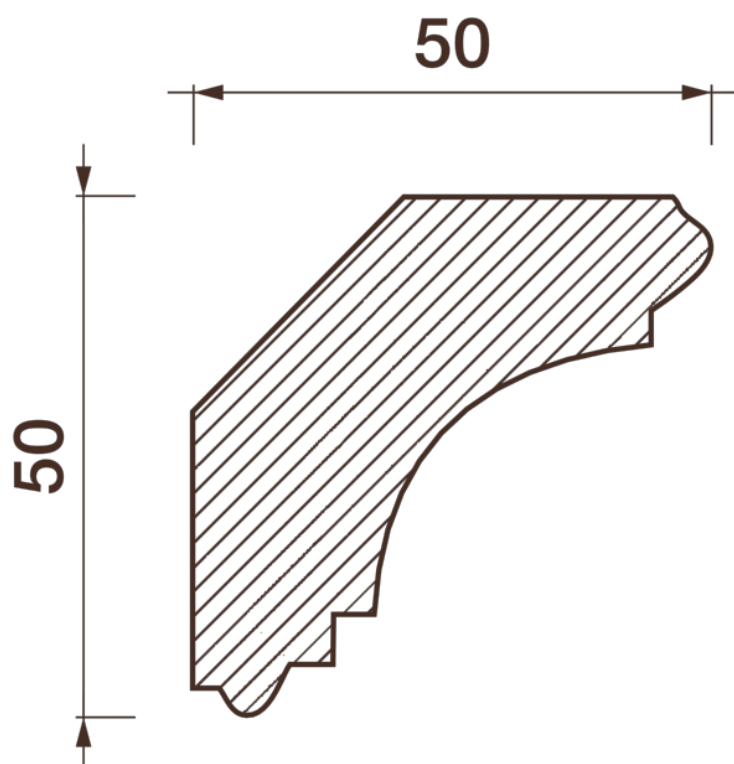

Карниз гладкотянутый КТ-127

Гладкий карниз подчеркнет уникальность и стиль проделанного ремонта. Отличный декор, деталь, элемент, скрывающий стыки стен и потолка.

ДИКАРТ

ЗАВОД ГИПСОВОЙ ЛЕПНИНЫ

8 (495) 150-21-95

8 (800) 707-52-95

info@dikart.ru

Высота - 50 мм
Ширина - 50 мм
Длина - 1 м.п.
Материал - гипс