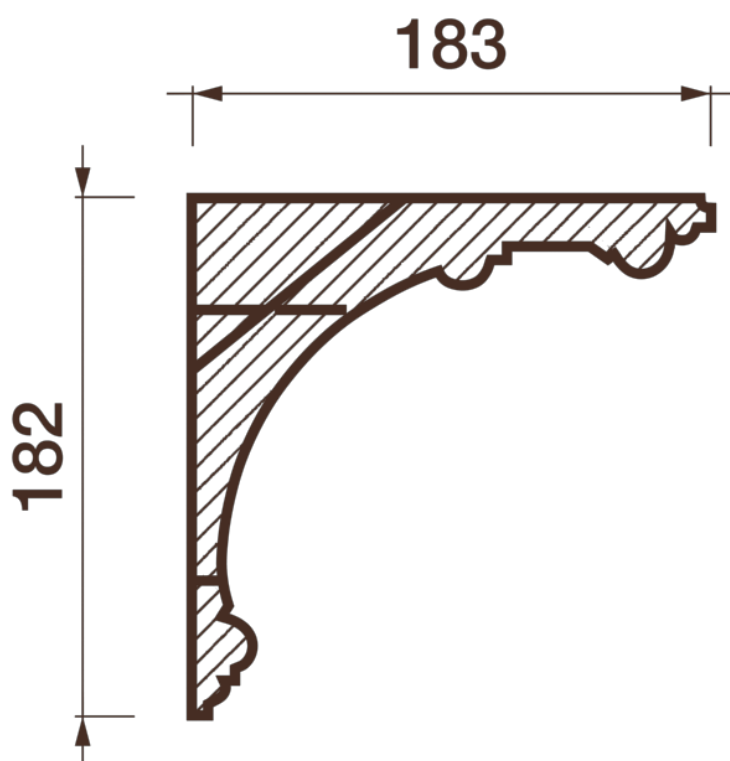

## Карниз с рисунком Дк-285

Карниз с орнаментом (рисунком) — идеальные элементы для декорирования помещений в местах стыка вертикальной и горизонтальной поверхности. Придают изящество всему помещению.

# ДИКАРТ

ЗАВОД ГИПСОВОЙ ЛЕПНИНЫ

8 (495) 150-21-95

8 (800) 707-52-95

info@dikart.ru

❶ Дк-284 (182Нх183мм)

❷ КТ-152 (182Нх183мм)

Высота - 182 мм

Глубина - 183 мм

Длина - 1 м.п.

Материал - гипс

# Карниз с рисунком Дк-285