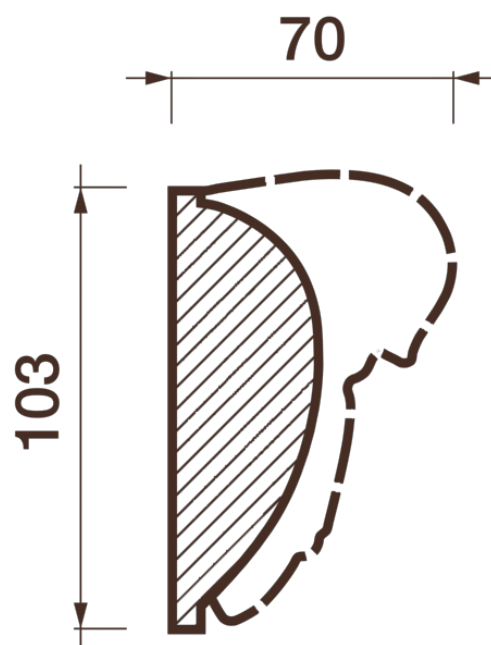

## Фриз Дф-75

Гипсовый фриз - декоративный орнамент в виде горизонтальной полосы, прекрасно преобразует интерьер своим дополнением.

# ДИКАРТ

ЗАВОД ГИПСОВОЙ ЛЕПНИНЫ

8 (495) 150-21-95

8 (800) 707-52-95

info@dikart.ru

Высота - 103 мм  
Ширина - 70 мм  
Длина - 1 м.п.  
Материал - гипс