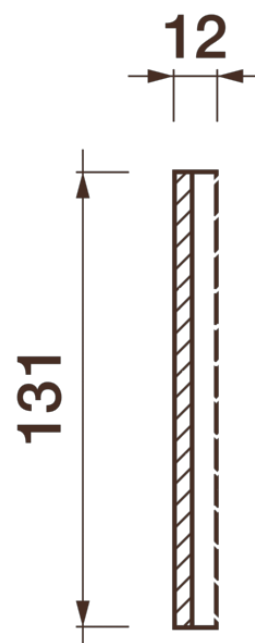

Фриз Дф-189

Гипсовый фриз - декоративный орнамент в виде горизонтальной полосы, прекрасно преобразует интерьер своим дополнением.

ДИКАРТ

ЗАВОД ГИПСОВОЙ ЛЕПНИНЫ

8 (495) 150-21-95

8 (800) 707-52-95

info@dikart.ru

Высота - 131 мм

Ширина - 12 мм

Длина - 1 м.п.

Материал - гипс