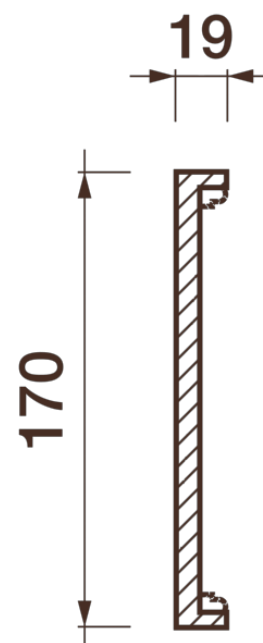

Фриз Дф-269

Гипсовый фриз - декоративный орнамент в виде горизонтальной полосы, прекрасно преобразует интерьер своим дополнением.

ДИКАРТ

ЗАВОД ГИПСОВОЙ ЛЕПНИНЫ

8 (495) 150-21-95

8 (800) 707-52-95

info@dikart.ru

Высота - 170 мм

Ширина - 19 мм

Длина - 1 м.п.

Материал - гипс