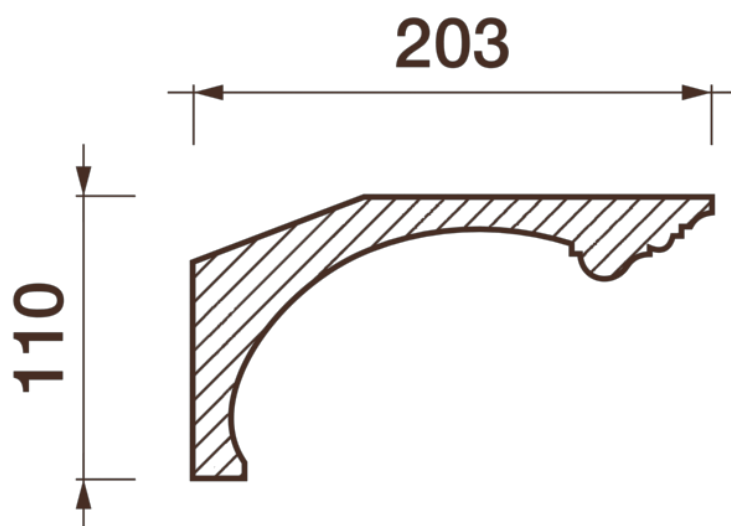

Карниз гладкотянутый Кт-707

Гладкий карниз подчеркнет уникальность и стиль проделанного ремонта. Отличный декор, деталь, элемент, скрывающий стыки стен и потолка.

ДИКАРТ

ЗАВОД ГИПСОВОЙ ЛЕПНИНЫ

8 (495) 150-21-95

8 (800) 707-52-95

info@dikart.ru

Высота - 110 мм
Ширина - 203 мм
Длина - 1 м.п.
Материал - гипс