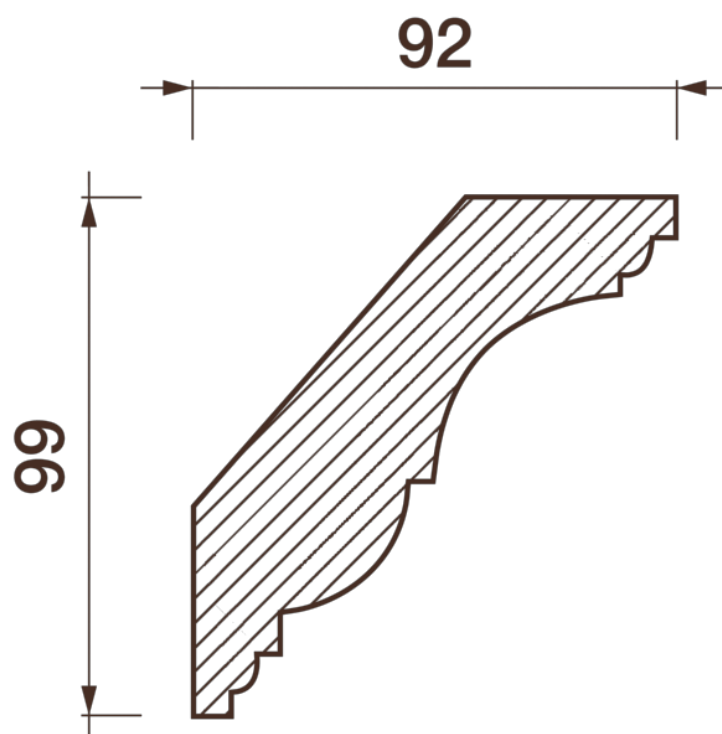

Карниз гладкотянутый Кт-234

Гладкий карниз подчеркнет уникальность и стиль проделанного ремонта. Отличный декор, деталь, элемент, скрывающий стыки стен и потолка.

ДИКАРТ

ЗАВОД ГИПСОВОЙ ЛЕПНИНЫ

8 (495) 150-21-95

8 (800) 707-52-95

info@dikart.ru

Высота - 99 мм
Ширина - 92 мм
Длина - 1 м.п.
Материал - гипс