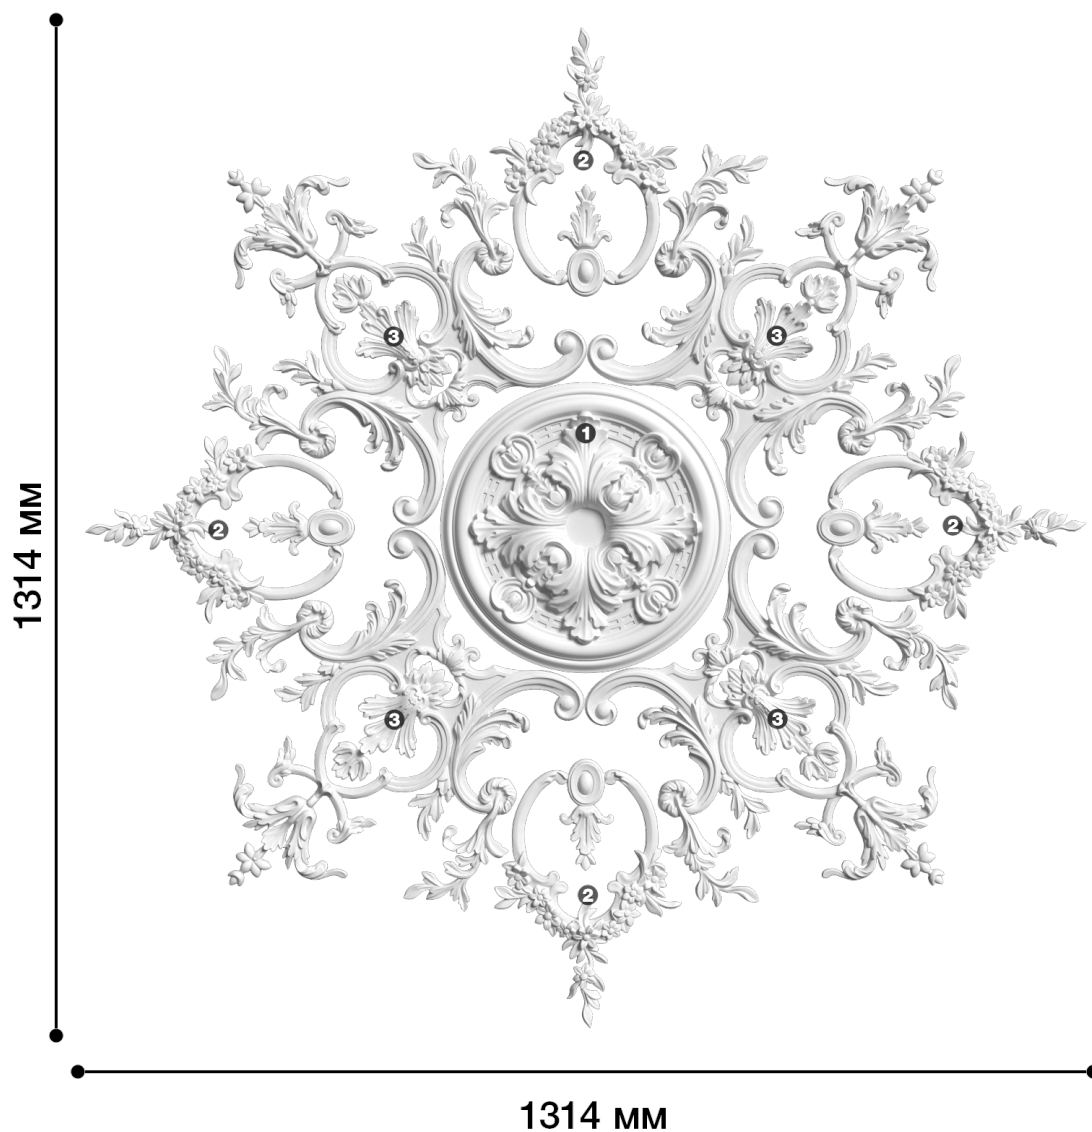

Потолочная розетка Др-240

Розетка из гипса является центром потолочной композиции, оформляет пространство и прекрасно украшает любой интерьер.

ДИКАРТ

ЗАВОД ГИПСОВОЙ ЛЕПНИНЫ

8 (495) 150-21-95

8 (800) 707-52-95

info@dikart.ru

- ❶ Др-150 (D380x43мм)
- ❷ Дс-197 (354x246x19мм)
- ❸ Дс-198 (507x483x20мм)

Диаметр - 1314 мм

Глубина - 43 мм

Отверстие - min Ø 51 мм

Материал - центр гипс, периметр - полиуретан