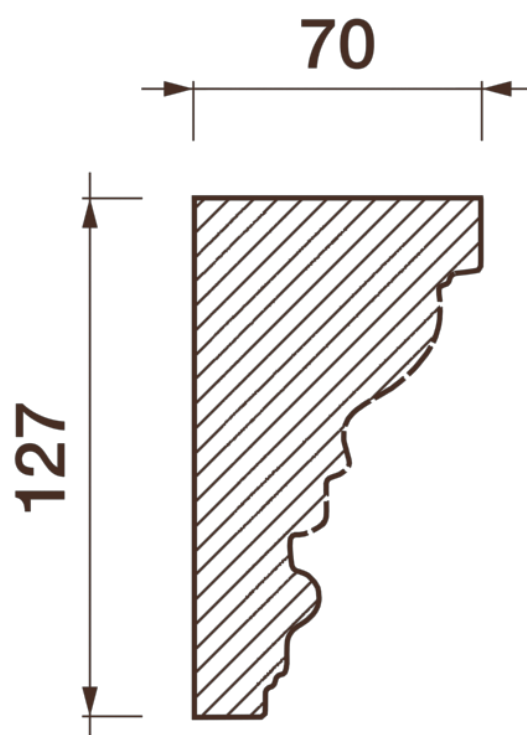

## Карниз с рисунком Дк-32

Карниз с орнаментом (рисунком) — идеальные элементы для декорирования помещений в местах стыка вертикальной и горизонтальной поверхности. Придают изящество всему помещению.

# ДИКАРТ

ЗАВОД ГИПСОВОЙ ЛЕПНИНЫ

8 (495) 150-21-95

8 (800) 707-52-95

info@dikart.ru

Высота - 127 мм  
Глубина - 70 мм  
Длина - 1 м.п.  
Материал - гипс