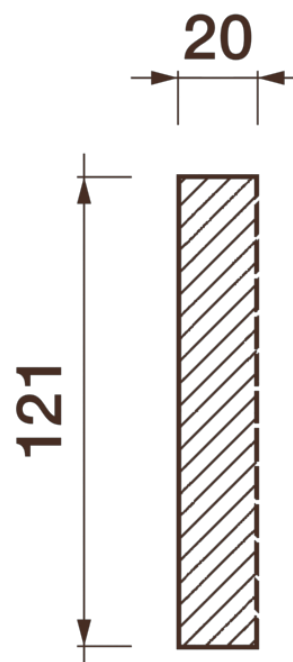

Порезка Дп-82

Порезка — элемент оформления помещения, который оценит ценитель красоты. С помощью порезки можно провести разделение оттенков и фактур отделочных материалов. Еще можно применить как вставку в потолочный карниз.

ДИКАРТ

ЗАВОД ГИПСОВОЙ ЛЕПНИНЫ

8 (495) 150-21-95

8 (800) 707-52-95

info@dikart.ru

Высота - 121 мм
Ширина - 20 мм
Длина - 1 м.п.
Материал - гипс