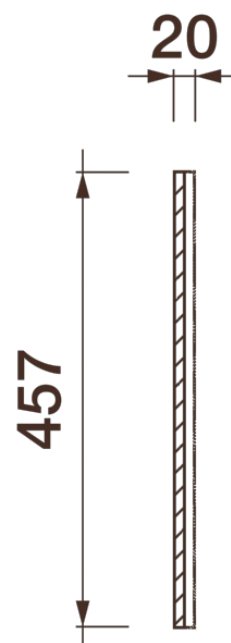

Фриз Дф-257

Гипсовый фриз - декоративный орнамент в виде горизонтальной полосы, прекрасно преобразует интерьер своим дополнением.

ДИКАРТ

ЗАВОД ГИПСОВОЙ ЛЕПНИНЫ

8 (495) 150-21-95

8 (800) 707-52-95

info@dikart.ru

Высота - 457 мм

Ширина - 20 мм

Длина - 1 м.п.

Материал - гипс