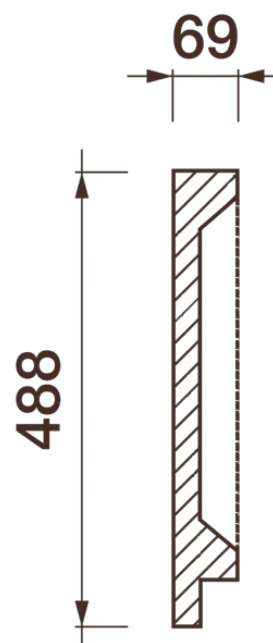

Фриз Дф-233

Гипсовый фриз - декоративный орнамент в виде горизонтальной полосы, прекрасно преобразует интерьер своим дополнением.

ДИКАРТ

ЗАВОД ГИПСОВОЙ ЛЕПНИНЫ

8 (495) 150-21-95

8 (800) 707-52-95

info@dikart.ru

Высота - 488 мм

Ширина - 69 мм

Длина - 1 м.п.

Материал - гипс