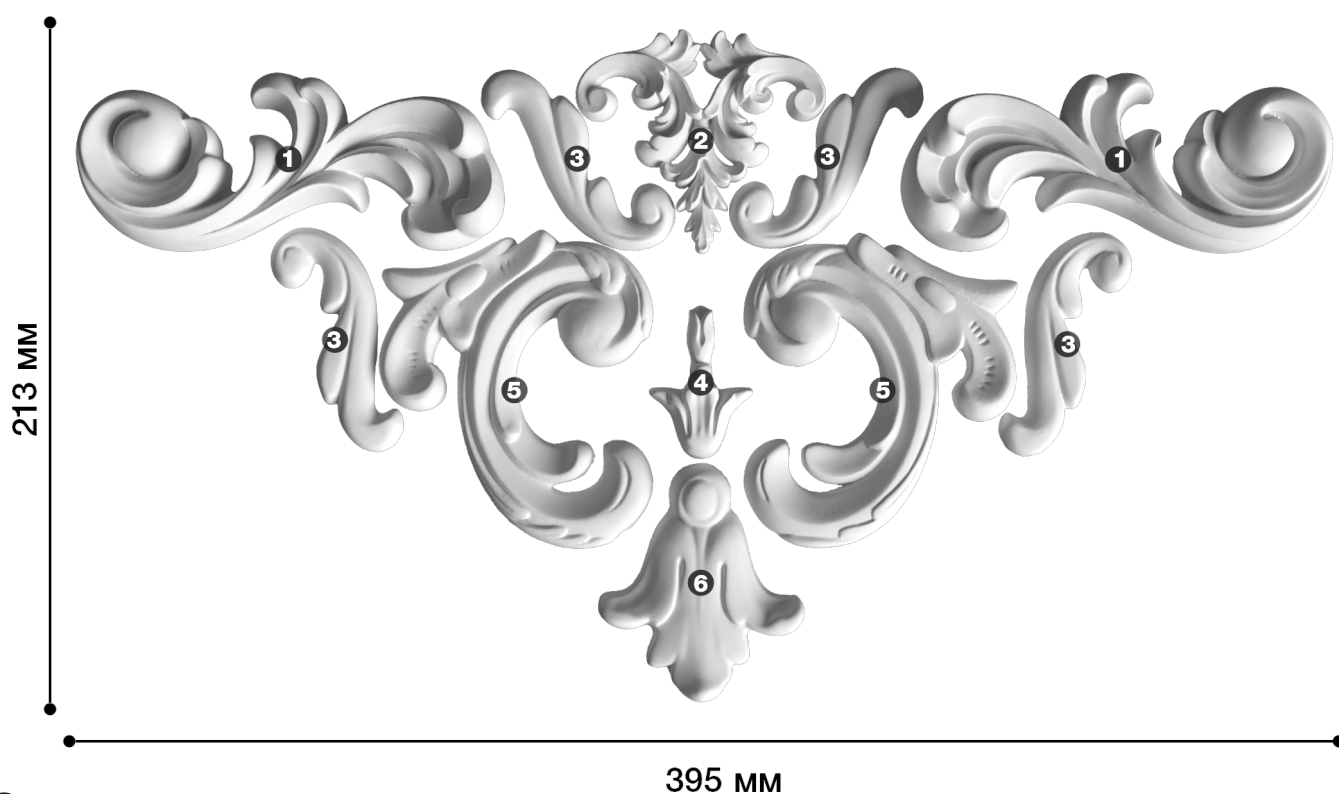

Средник Дс-435

Средник – это небольшой элемент декора, который может быть со сложными завитками или объемными узорами. Такой элемент лепнины прекрасно подходит для помещений, декорированных в любом стиле, будь то ампир, модерн, классика или барокко.

ДИКАРТ

ЗАВОД ГИПСОВОЙ ЛЕПНИНЫ

8 (495) 150-21-95

8 (800) 707-52-95

info@dikart.ru

- ❶ Ду-102 (57x135x22мм)
- ❷ Дс-312 (71x80x10мм)
- ❸ Дс-53 (77x30x6мм)
- ❹ Дс-164 (49x33x13мм)
- ❺ Ду-26 (88x102x11мм)
- ❻ Дс-37 (75x66x12мм)

Высота - 213 мм
Ширина - 395 мм
Глубина - 22 мм
Материал - гипс