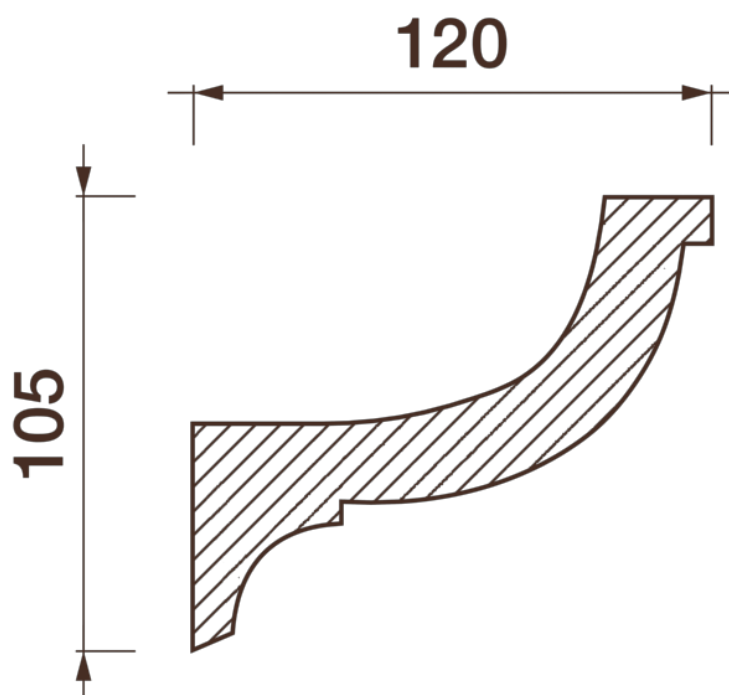

Карниз гладкотянутый Кс-112

Световой карниз — элемент оформления для оригинального дизайна помещения. Помогут улучшить пространство, создать по-особенному оригинальное освещение в помещении.

ДИКАРТ

ЗАВОД ГИПСОВОЙ ЛЕПНИНЫ

8 (495) 150-21-95

8 (800) 707-52-95

info@dikart.ru

Высота - 105 мм
Ширина - 120 мм
Длина - 1 м.п.
Материал - гипс