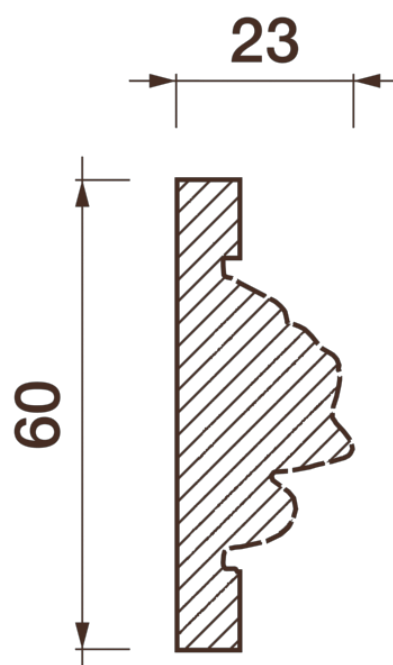

## Порезка Дп-14

Порезка — элемент оформления помещения, который оценит ценитель красоты. С помощью порезки можно провести разделение оттенков и фактур отделочных материалов. Еще можно применить как вставку в потолочный карниз.

# ДИКАРТ

ЗАВОД ГИПСОВОЙ ЛЕПНИНЫ

8 (495) 150-21-95

8 (800) 707-52-95

info@dikart.ru

Высота - 60 мм  
Ширина - 23 мм  
Длина - 1 м.п.  
Материал - гипс