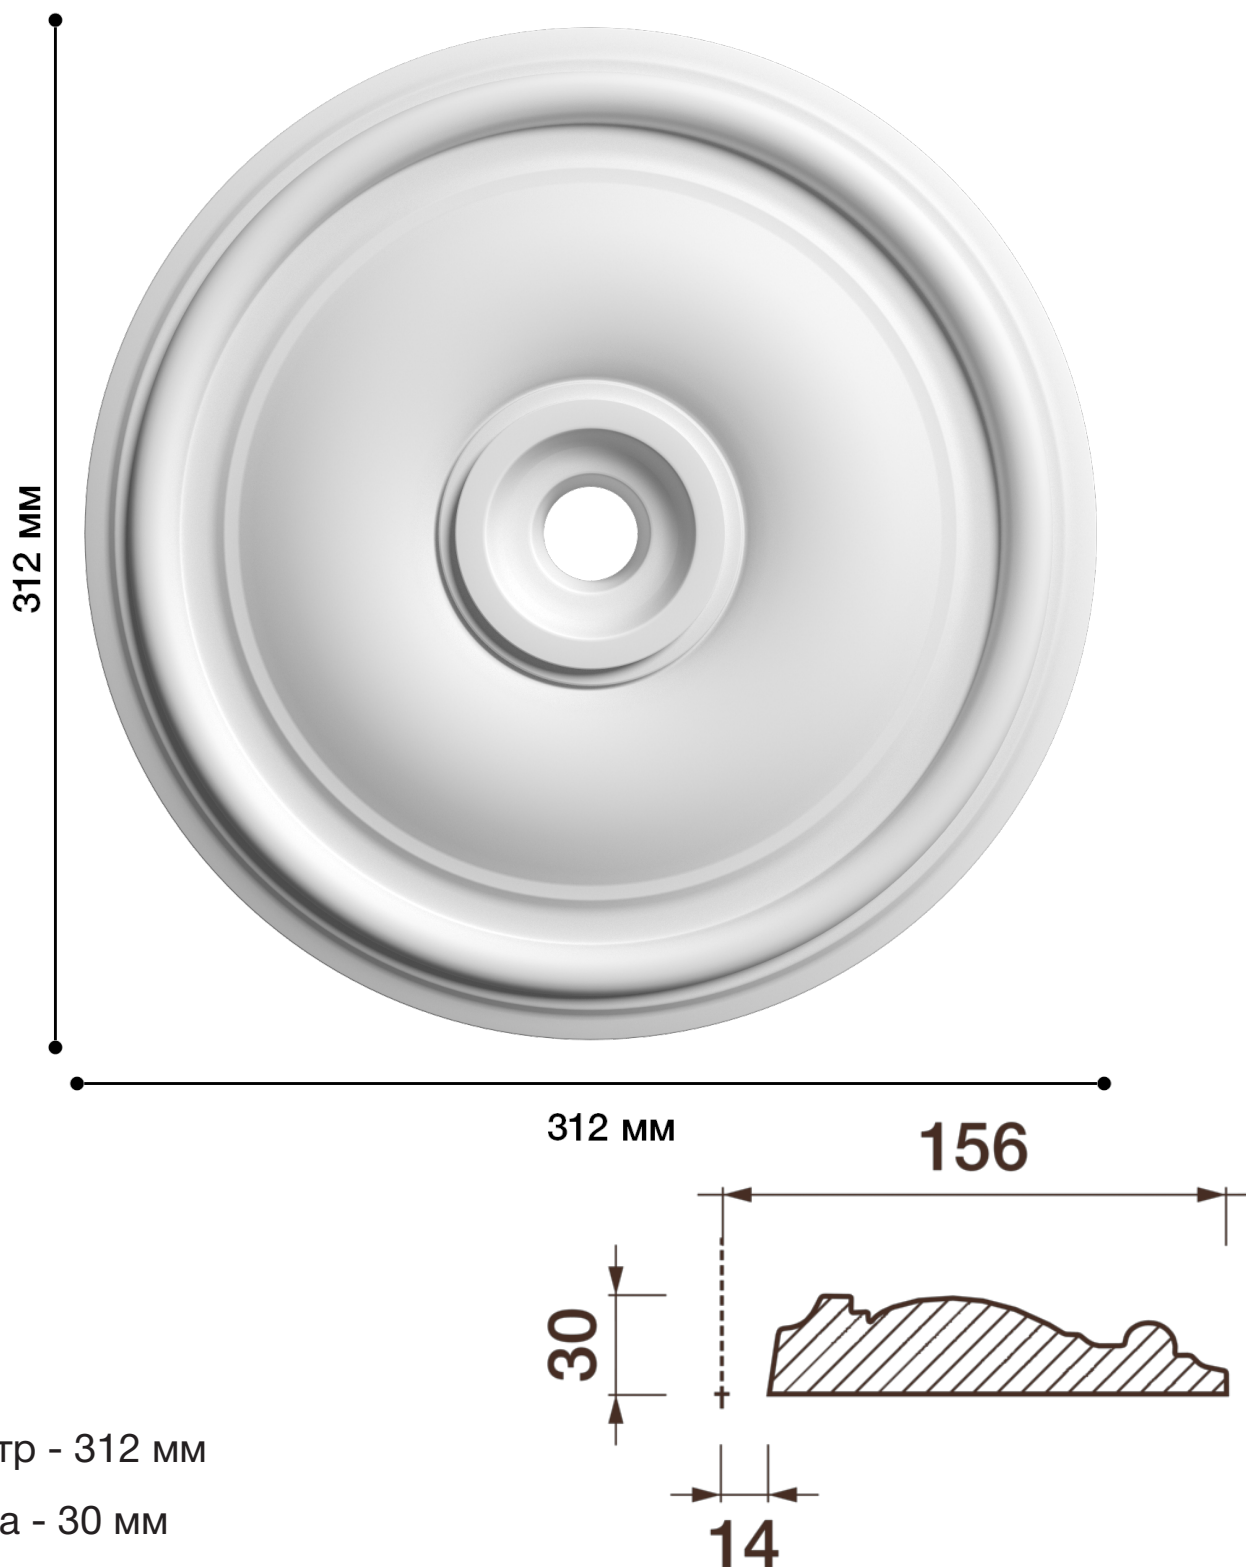

Потолочная розетка Др-29

Розетка из гипса является центром потолочной композиции, оформляет пространство и прекрасно украшает любой интерьер.

ДИКАРТ

ЗАВОД ГИПСОВОЙ ЛЕПНИНЫ

8 (495) 150-21-95

8 (800) 707-52-95

info@dikart.ru

Диаметр - 312 мм

Глубина - 30 мм

Отверстие - min Ø 29 мм

Материал - гипс