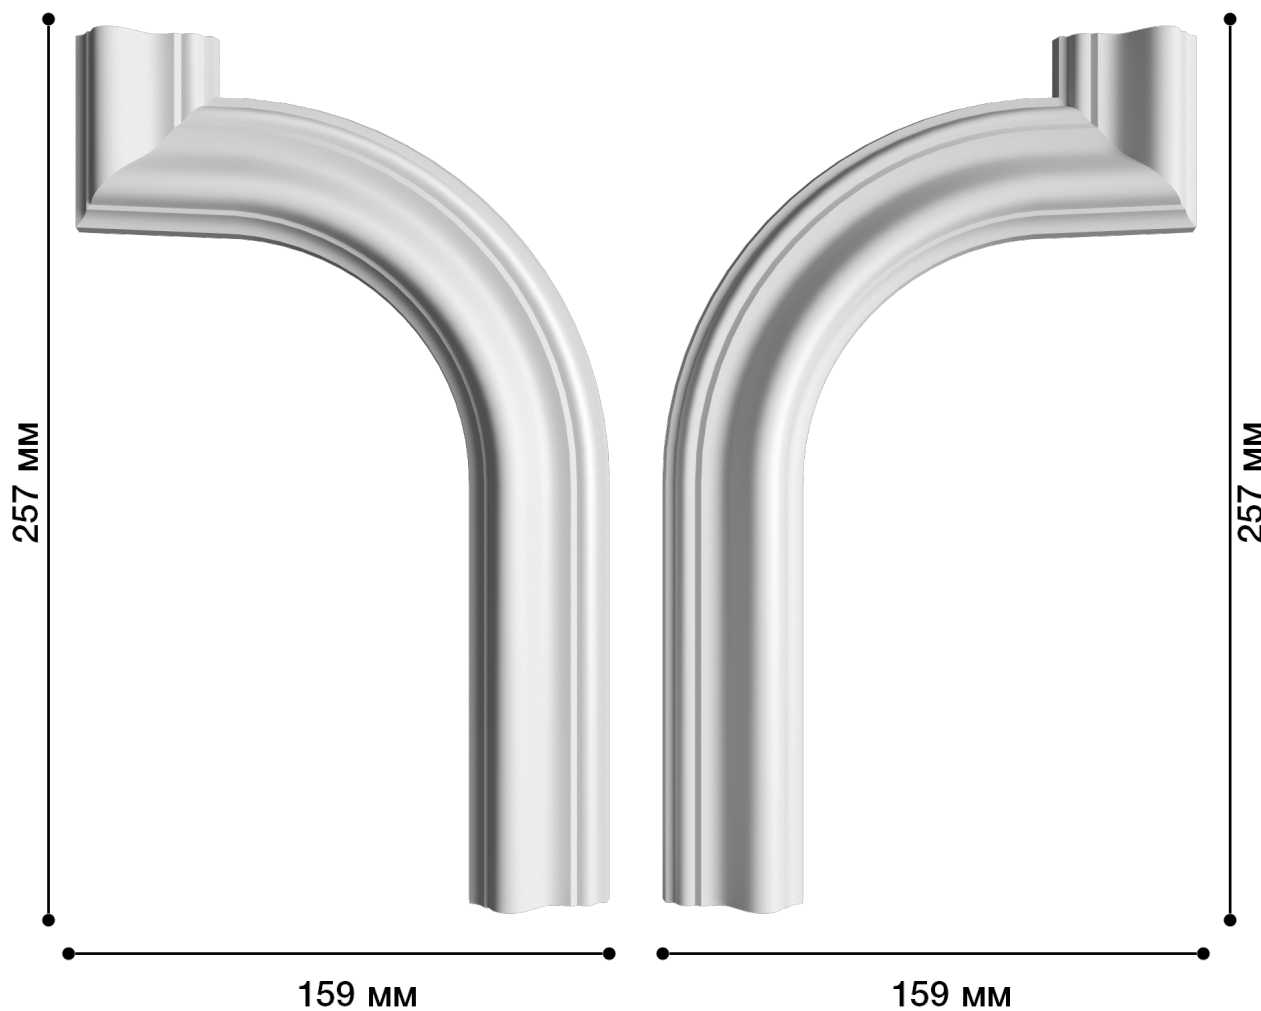

## Угол Ду-180

Декоративные углы из гипса – один из оригинальных элементов декора! Их часто используют для финального уточнения композиции. В нашем каталоге большой ассортимент угловых элементов, это позволит легко подобрать изделия для оформления любого интерьера.

# ДИКАРТ

ЗАВОД ГИПСОВОЙ ЛЕПНИНЫ

8 (495) 150-21-95

8 (800) 707-52-95

info@dikart.ru

Высота - 257 мм  
Ширина - 159 мм  
Глубина - 16 мм  
Материал - гипс