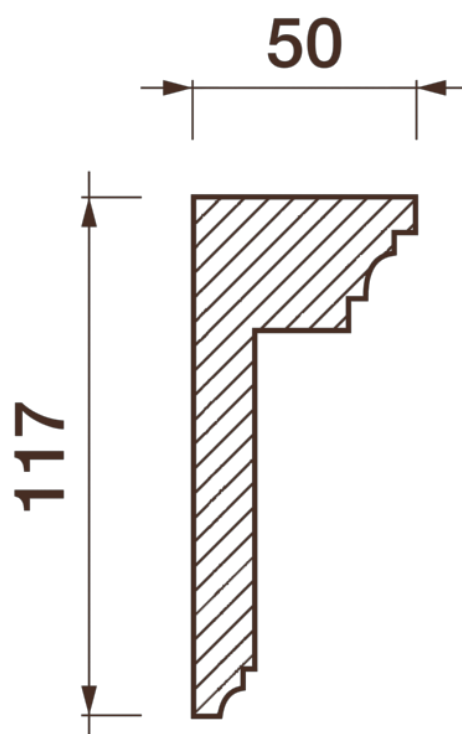

Карниз гладкотянутый Кт-451

Гладкий карниз подчеркнет уникальность и стиль проделанного ремонта. Отличный декор, деталь, элемент, скрывающий стыки стен и потолка.

ДИКАРТ

ЗАВОД ГИПСОВОЙ ЛЕПНИНЫ

8 (495) 150-21-95

8 (800) 707-52-95

info@dikart.ru

Высота - 117 мм
Ширина - 50 мм
Длина - 1 м.п.
Материал - гипс