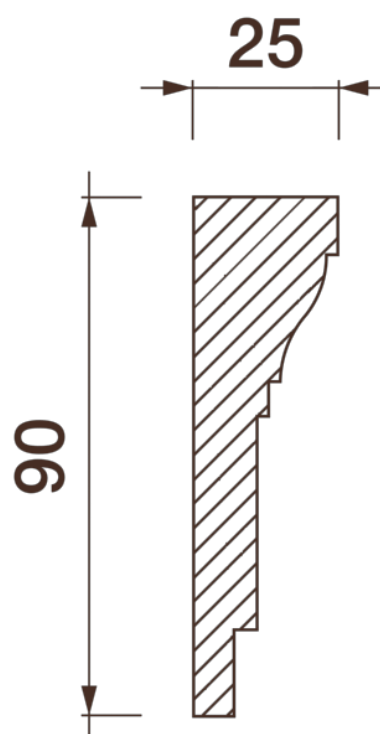

Карниз гладкотянутый Кт-675

Гладкий карниз подчеркнет уникальность и стиль проделанного ремонта. Отличный декор, деталь, элемент, скрывающий стыки стен и потолка.

ДИКАРТ

ЗАВОД ГИПСОВОЙ ЛЕПНИНЫ

8 (495) 150-21-95

8 (800) 707-52-95

info@dikart.ru

Высота - 90 мм
Ширина - 25 мм
Длина - 1 м.п.
Материал - гипс