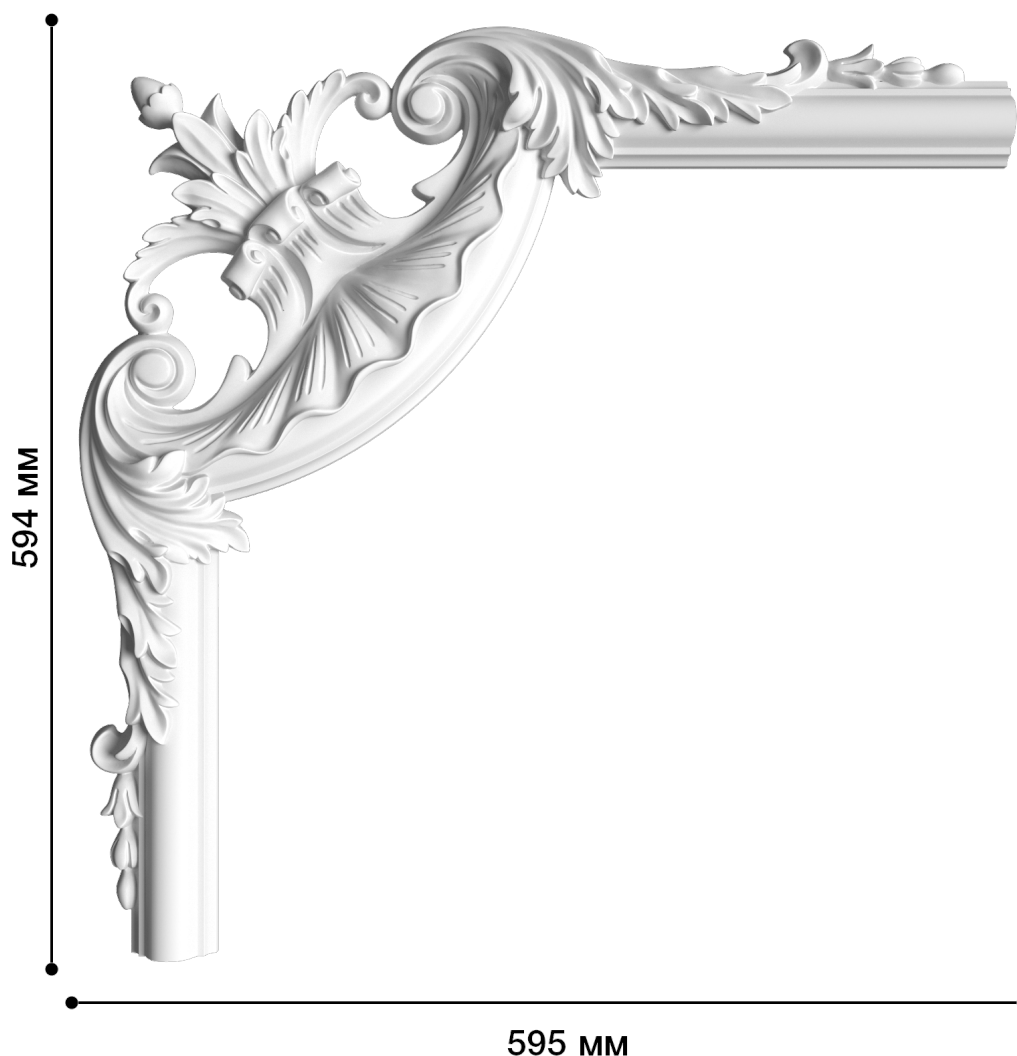

Угол Ду-115

Декоративные углы из гипса – один из оригинальных элементов декора! Их часто используют для финального уточнения композиции. В нашем каталоге большой ассортимент угловых элементов, это позволит легко подобрать изделия для оформления любого интерьера.

ДИКАРТ

ЗАВОД ГИПСОВОЙ ЛЕПНИНЫ

8 (495) 150-21-95

8 (800) 707-52-95

info@dikart.ru

Высота - 594 мм
Ширина - 595 мм
Глубина - 44 мм
Материал - гипс