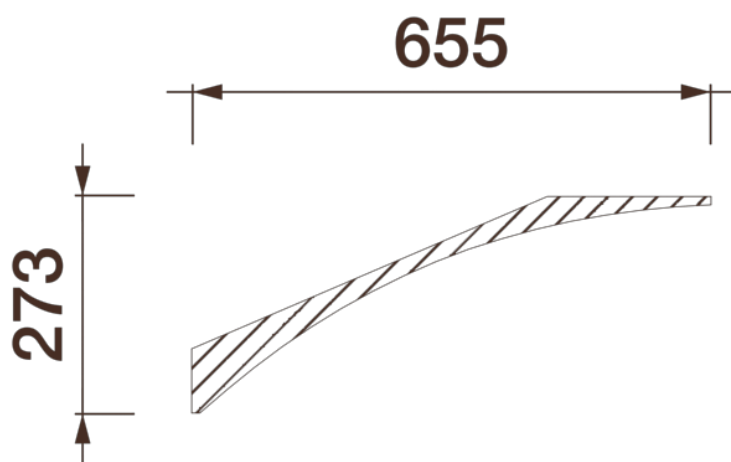

Карниз гладкотянутый Кт-286

Гладкий карниз подчеркнет уникальность и стиль проделанного ремонта. Отличный декор, деталь, элемент, скрывающий стыки стен и потолка.

ДИКАРТ

ЗАВОД ГИПСОВОЙ ЛЕПНИНЫ

8 (495) 150-21-95

8 (800) 707-52-95

info@dikart.ru

Высота - 273 мм
Ширина - 655 мм
Длина - 1 м.п.
Материал - гипс