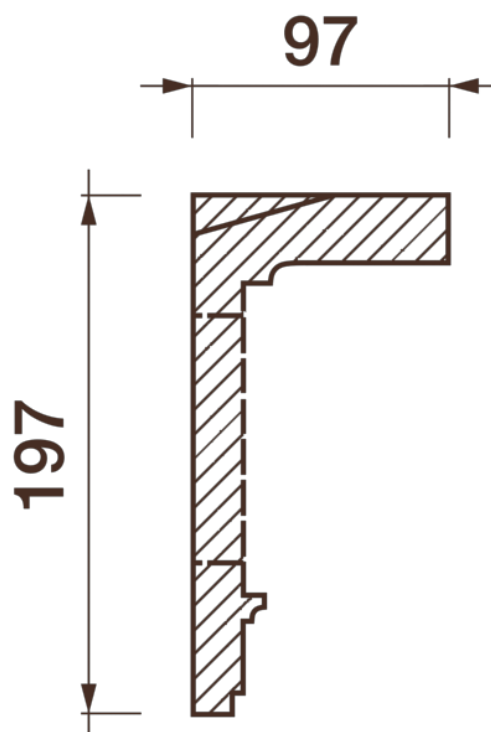

Карниз с рисунком Дк-296

Карниз с орнаментом (рисунком) — идеальные элементы для декорирования помещений в местах стыка вертикальной и горизонтальной поверхности. Придают изящество всему помещению.

ДИКАРТ

ЗАВОД ГИПСОВОЙ ЛЕПНИНЫ

8 (495) 150-21-95

8 (800) 707-52-95

info@dikart.ru

❶ Дк-294 (197Нх97мм)

❷ Дк-295 (197Нх97мм)

Высота - 197 мм

Глубина - 97 мм

Длина - 1 м.п.

Материал - гипс

Карниз с рисунком Дк-296

ДИКАРТ

ЗАВОД ГИПСОВОЙ ЛЕПНИНЫ

8 (495) 150-21-95

8 (800) 707-52-95

info@dikart.ru

❶ Дк-294 (197Нх97мм)

❷ Дк-295 (197Нх97мм)