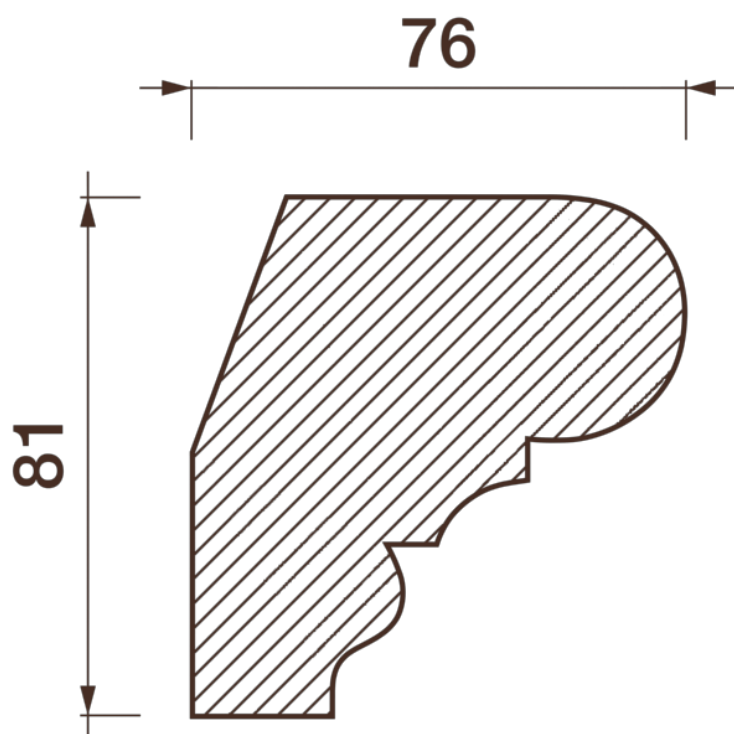

Карниз гладкотянутый Кт-648

Гладкий карниз подчеркнет уникальность и стиль проделанного ремонта. Отличный декор, деталь, элемент, скрывающий стыки стен и потолка.

ДИКАРТ

ЗАВОД ГИПСОВОЙ ЛЕПНИНЫ

8 (495) 150-21-95

8 (800) 707-52-95

info@dikart.ru

Высота - 81 мм
Ширина - 76 мм
Длина - 1 м.п.
Материал - гипс